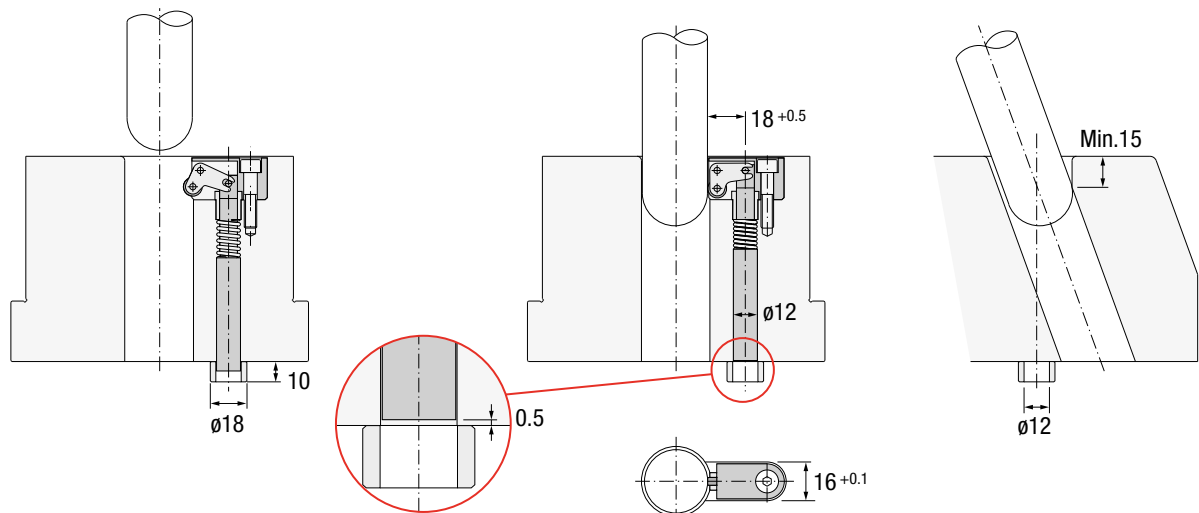

AUTOMATIC RETAINER

ES Retensor Automático DE Zuhaltung Automatisch
IT Ritenore Automatico PT Retensor Automático FR Retenue Automatique

● Cad Insertion Point

RA

Patented

Max. 150°C

Installation Guidelines

Consejos de Instalación · Richtlinien zur Installation · Consigli di Installazione · Instruções de Instalação · Mode d'Installation