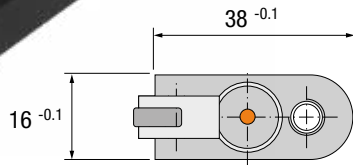

AUTOMATIC RETAINER

ES Retensor Automático DE Zuhaltung Automatisch
IT Ritenore Automatico PT Retensor Automático FR Retenue Automatique

● Cad Insertion Point

RA

Patented

Max. 150°C

Installation Guidelines

Consejos de Instalación · Richtlinien zur Installation · Consigli di Installazione · Instruções de Instalação · Mode d'Installation