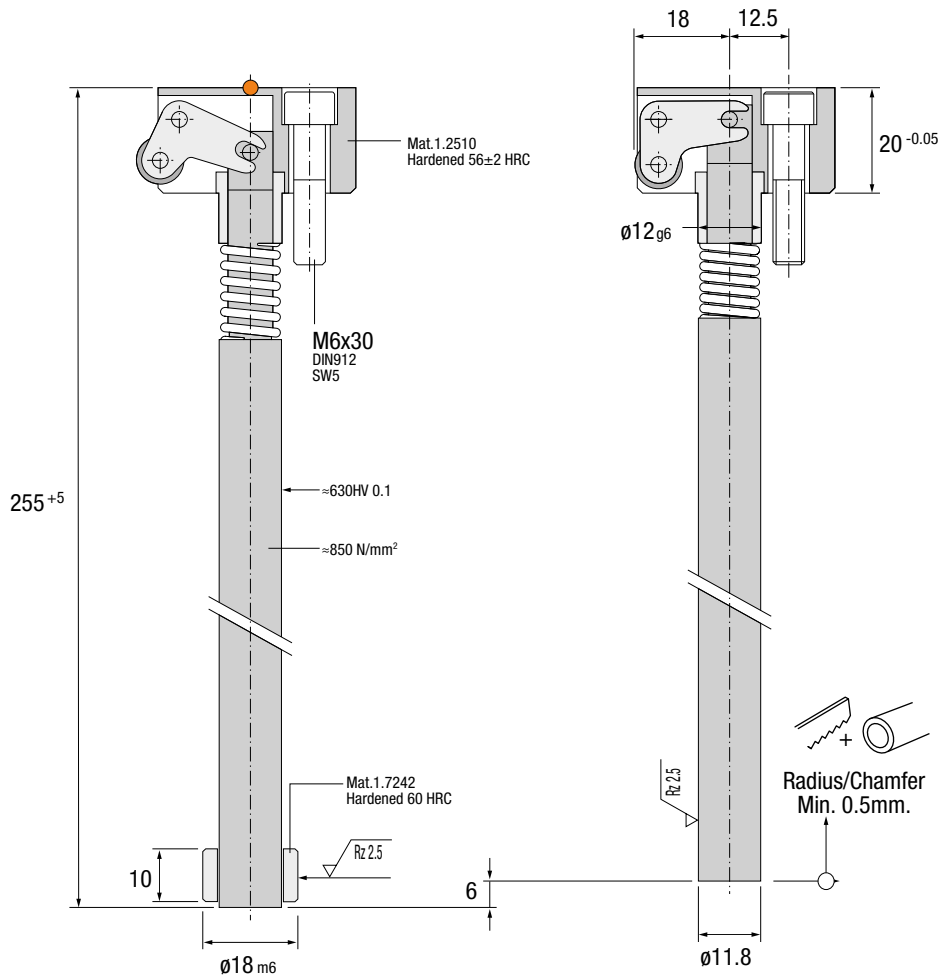

AUTOMATIC RETAINER

ES Retensor Automático DE Zuhaltung Automatisch
IT Ritenore Automatico PT Retensor Automático FR Retenue Automatique

● Cad Insertion Point

RA

Patented

Max. 150°C

Installation Guidelines

Consejos de Instalación · Richtlinien zur Installation · Consigli di Installazione · Instruções de Instalação · Mode d'Installation

PLAY