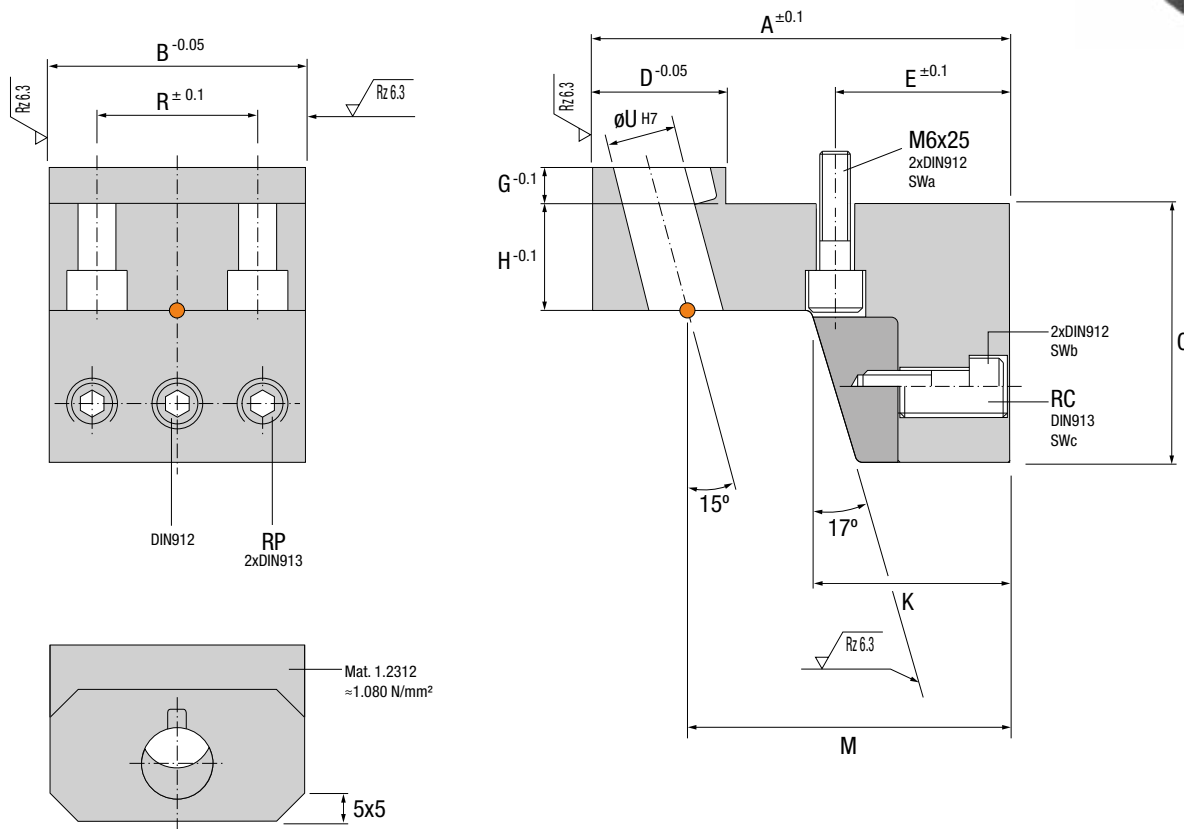

HEEL UNIT

ES Cuña Guía DE Einstellbare Zuhaltung
 IT Contrasto Colonna PT Guia Cunha FR Base de Verrouillage

CG

● Cad Insertion Point

Patented
 Max. 150°C

Ref.	A	B	C	D	E	G	H	K	M	R	T	U	RP	CR (N)	SWa	SWb	SWc
CG.603035	60	30	35	25	23	6	17	29	43.7	17	M6x25	10	081015	180.000	5	3	4
CG.604035	60	40	35	25	23	6	17	29	43.7	22	M6x25	10	101015	320.000	5	4	5
CG.754049	75	40	49	30	32	7	20	39	58	22	M8x30	12	101020	320.000	6	5	5
CG.864857	86	48	57	35	36	8	24	44	65	28	M8x35	16	121025	480.000	6	6	6