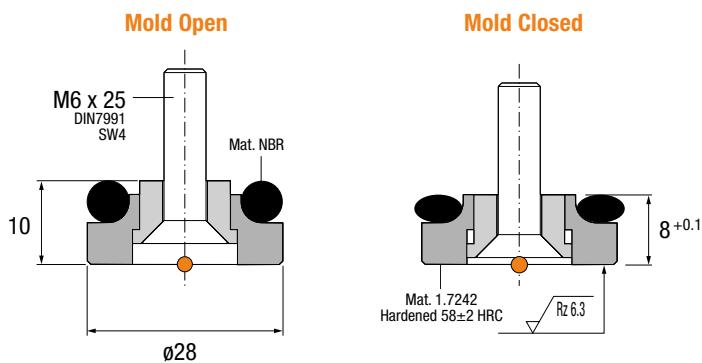

Max. 150°C

SHOCK ABSORBER

ES Tope Amortiguador DE Dämpfungsscheibe
 IT Blocco Ammortizzante PT Batente Amortecedor FR Repos de Batterie avec Amortissement

TA

● Cad Insertion Point

Ref.
TA.280806

IMPORTANT !
 Supplied only in bags of 4 units.
 Suministrado en bolsas de 4 uds.
 Verpackungseinheit 4 Stück.
 Vendute in confezioni da 4 pezzi.
 Fornecidos em sacos de 4 unidades.
 Emballé en sac de 4 unités.