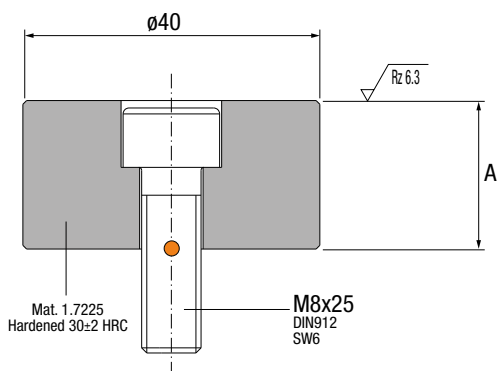

EJECTOR PLATE SPACER

ES Distanciador Placa DE Auswerferplatte Abstandhalter
 IT Distanziale Piastra PT Espaçador de Chapas FR Entretoise de Passage

TR

● Cad Insertion Point

Ref.	A
TR.204008	20
TR.404008	40

Max. 150°C

SHOCK ABSORBER

ES Tope Amortiguador DE Dämpfungsscheibe
 IT Blocco Ammortizzante PT Batente Amortecedor FR Repos de Batterie avec Amortissement

TA

● Cad Insertion Point

Ref.
TA.280806

IMPORTANT !
 Supplied only in bags of 4 units.
 Suministrado en bolsas de 4 uds.
 Verpackungseinheit 4 Stück.
 Vendute in confezioni da 4 pezzi.
 Fornecidos em sacos de 4 unidades.
 Emballé en sac de 4 unités.