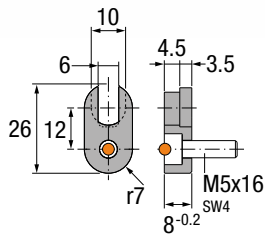

THREADED LIMITER

ES Limitador con Rosca DE Auswerfer - Begrenzer mit Gewindeaufnahme
IT Limitatore Filettato PT Limitador com Rosca FR Limiteur avec Vis

LR