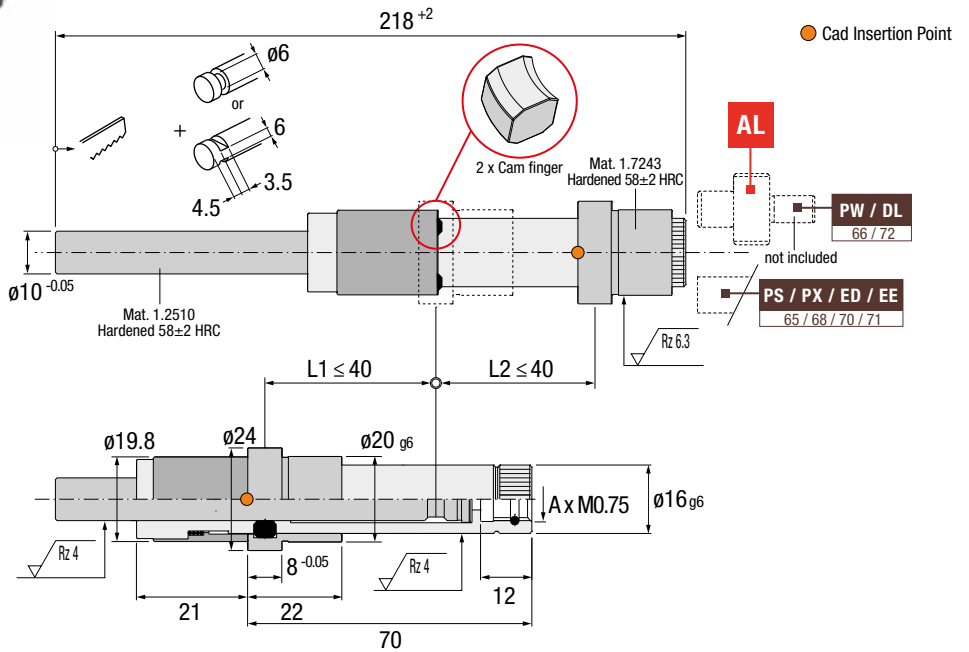

THREADED LIMITER

ES Limitador con Rosca DE Auswerfer - Begrenzer mit Gewindeaufnahme
IT Limitatore Filettato PT Limitador com Rosca FR Limiteur avec Vis

LR