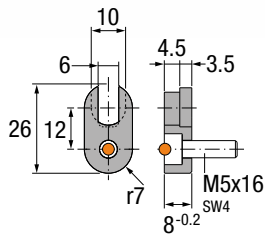

THREADED LIMITER

ES Limitador con Rosca DE Auswerfer - Begrenzer mit Gewindeaufnahme
 IT Limitatore Filettato PT Limitador com Rosca FR Limiteur avec Vis

LR

Patented

Ref.	A
LR.061620	6
LR.081620	8
LR.101620	10

AL

Ref.	B	Compatible With
AL.0800M4	M4x10	LR.081620
AL.0800M5	M5x10	LR.081620
AL.0800M6	M6x10	LR.081620
AL.0800M8	M8x10	LR.081620