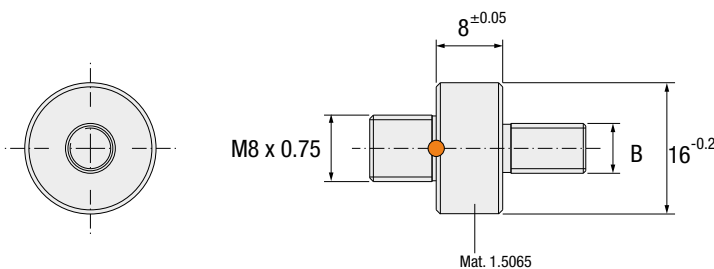

Ref.	B	Compatible With
AL.0800M4	M4x10	LR.081620
AL.0800M5	M5x10	LR.081620
AL.0800M6	M6x10	LR.081620
AL.0800M8	M8x10	LR.081620