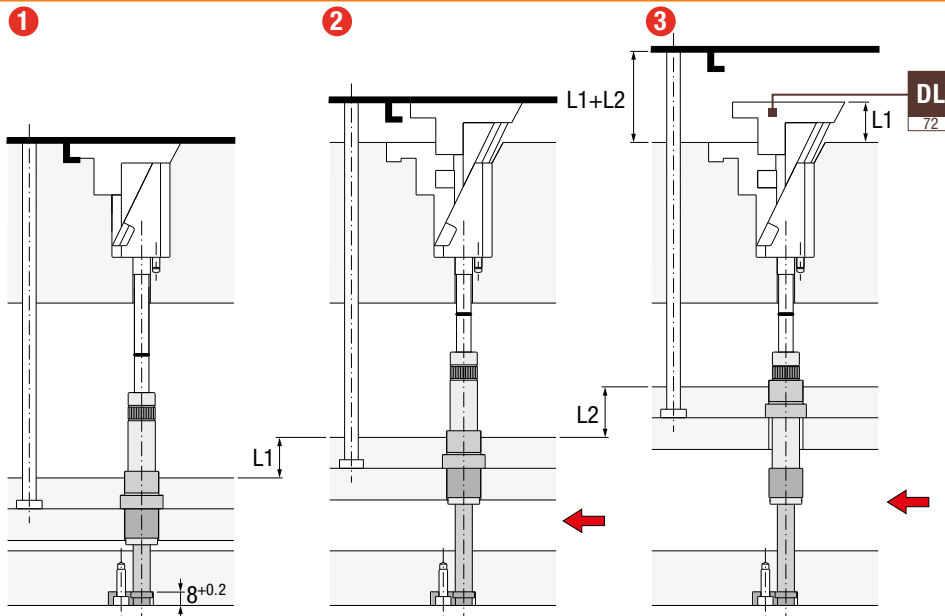

THREADED LIMITER

ES Limitador con Rosca DE Auswerfer - Begrenzer mit Gewindeaufnahme
 IT Limitatore Filettato PT Limitador com Rosca FR Limiteur avec Vis

LR

Patented

Ref.	A
LR.061620	6
LR.081620	8
LR.101620	10

Installation Guidelines

Consejos de Instalación · Richtlinien zur Installation · Consigli di Installazione · Instruções de Instalação · Mode d'Installation

THREADED LIMITER ADAPTER

ES Adaptador para Limitador Roscado DE Gewindeadapter
 IT Adattatore per Limitatore Filettato PT Adaptador para Limitador Roscado FR Cadaptateur pour Limiteur avec Vis

AL

Ref.	B	Compatible With
AL.0800M4	M4x10	LR.081620
AL.0800M5	M5x10	LR.081620
AL.0800M6	M6x10	LR.081620
AL.0800M8	M8x10	LR.081620