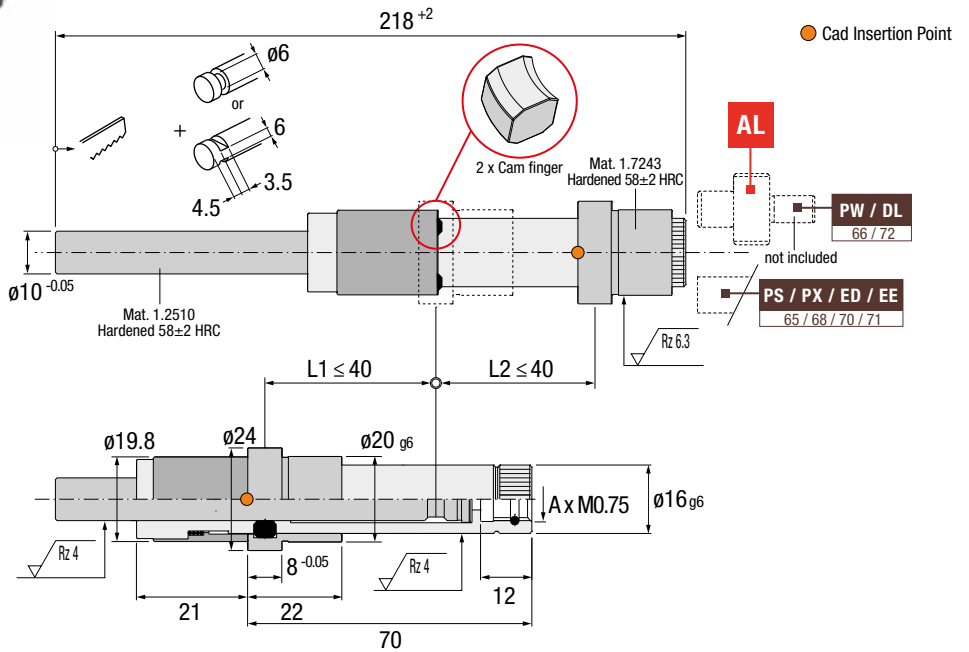

THREADED LIMITER

ES Limitador con Rosca DE Auswerfer - Begrenzer mit Gewindeaufnahme
 IT Limitatore Filettato PT Limitador com Rosca FR Limiteur avec Vis

LR

Patented

Ref.	A
LR.061620	6
LR.081620	8
LR.101620	10

Installation Guidelines

Consejos de Instalación · Richtlinien zur Installation · Consigli di Installazione · Instruções de Instalação · Mode d'Installation

THREADED LIMITER ADAPTER

ES Adaptador para Limitador Roscado DE Gewindeadapter
 IT Adattatore per Limitatore Filettato PT Adaptador para Limitador Roscado FR Cadaptateur pour Limiteur avec Vis

AL

Ref.	B	Compatible With
AL.0800M4	M4x10	LR.081620
AL.0800M5	M5x10	LR.081620
AL.0800M6	M6x10	LR.081620
AL.0800M8	M8x10	LR.081620