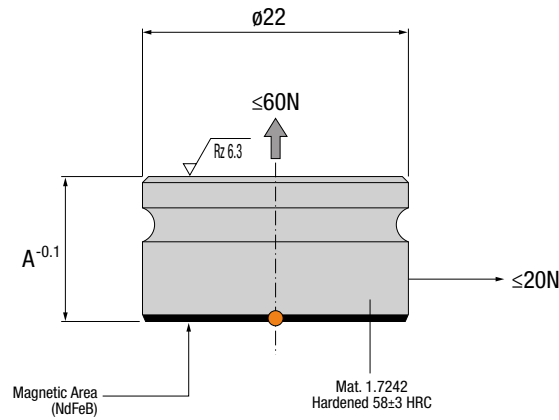

EJECTOR FOOT

ES Distanciador Placa DE Anschlagsscheibe
IT Distanziale Piastra PT Botão de Encosto FR Repos de Batterie

● Cad Insertion Point

DP

Ref.	A	B	C	D
DP.200506	20	5	6.5	3.5
DP.250508	25	5	8.5	4.4
DP.280610	28	6	12	5.5

Max. 150°C

SAFETY STOPPER

ES Tope Magnético DE Abstandhalter Magnetisch
IT Tope Magnetico PT Tope Magnético FR Butée Magnétique

● Cad Insertion Point

TM

Ref.	A
TM.102214	10
TM.122214	12.5
TM.152214	15
TM.202214	20