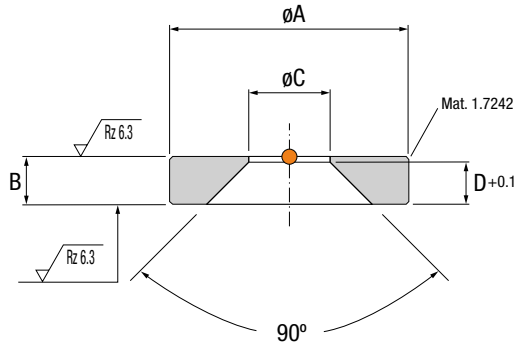

EJECTOR FOOT

ES Distanciador Placa DE Anschlagsscheibe
IT Distanziale Piastra PT Botão de Encosto FR Repos de Batterie

● Cad Insertion Point

DP

Ref.	A	B	C	D
DP.200506	20	5	6.5	3.5
DP.250508	25	5	8.5	4.4
DP.280610	28	6	12	5.5

Max. 150°C

SAFETY STOPPER

ES Tope Magnético DE Abstandhalter Magnetisch
IT Tope Magnetico PT Tope Magnético FR Butée Magnétique

● Cad Insertion Point

TM

Ref.	A
TM.102214	10
TM.122214	12.5
TM.152214	15
TM.202214	20