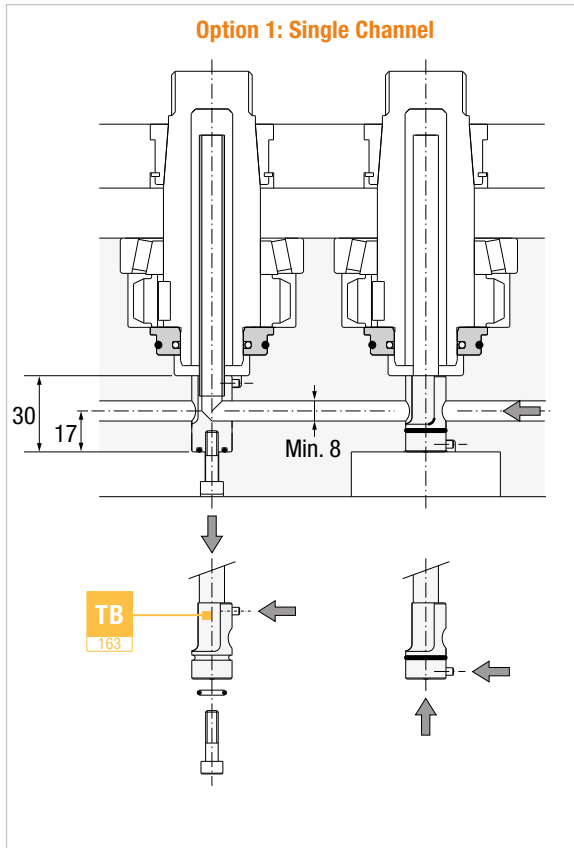

SB

● Cad Insertion Point

Mat. Bronze-Aluminium

Patented

Ref.	A	B	C	D	E
SB.143234	14	32	34	36	18
SB.183638	18	36	38	40	22
SB.254446	25	44	46	48	30
SB.325254	32	52	54	56	36

Installation Guidelines

Consejos de Instalación · Richtlinien zur Installation · Consigli di Installazione · Instruções de Instalação · Mode d'Installation

IMPORTANT !
Use only grease or oil without solid additives.
Usar solamente aceites o grasas sin aditivos sólidos.
Verwenden Sie nur Fett oder Öl ohne Beimischung von Feststoffen.
Usare esclusivamente olii o grassi senza additivi solidi.
Usar apenas lubrificantes sem aditivos sólidos.
À utiliser uniquement avec de l'huile ou de la graisse sans additifs solides