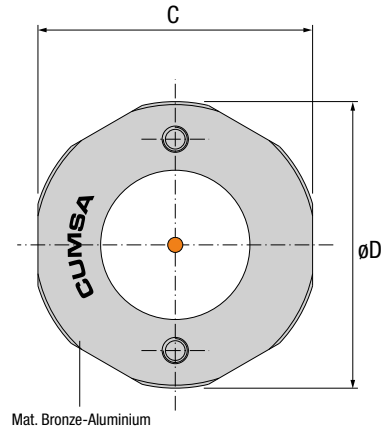

# SB

● Cad Insertion Point

Mat. Bronze-Aluminium

Patented

Ref.	A	B	C	D	E
SB.143234	14	32	34	36	18
SB.183638	18	36	38	40	22
SB.254446	25	44	46	48	30
SB.325254	32	52	54	56	36