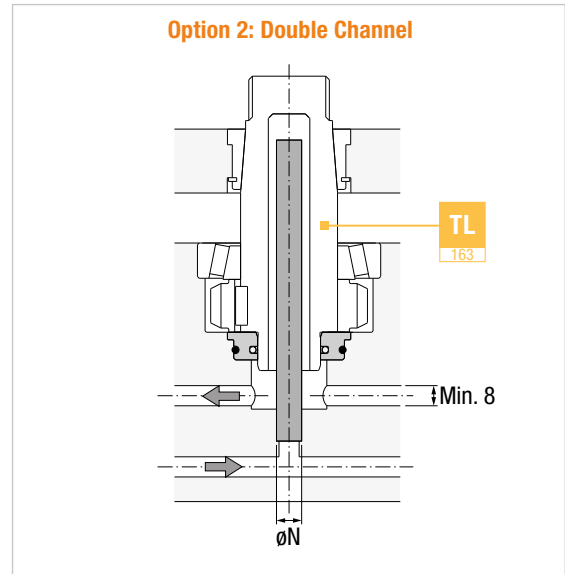

SB

● Cad Insertion Point

Mat. Bronze-Aluminium

Patented

Ref.	A	B	C	D	E
SB.143234	14	32	34	36	18
SB.183638	18	36	38	40	22
SB.254446	25	44	46	48	30
SB.325254	32	52	54	56	36

Installation Guidelines

Consejos de Instalación · Richtlinien zur Installation · Consigli di Installazione · Instruções de Instalação · Mode d'Installation

IMPORTANT !
Use only grease or oil without solid additives.
Usar solamente aceites o grasas sin aditivos sólidos.
Verwenden Sie nur Fett oder Öl ohne Beimischung von Feststoffen.
Usare esclusivamente olii o grassi senza additivi solidi.
Usar apenas lubrificantes sem aditivos sólidos.
À utiliser uniquement avec de l'huile ou de la graisse sans additifs solides