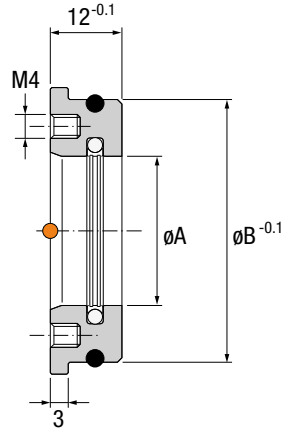

# SB

● Cad Insertion Point

Mat. Bronze-Aluminium

Patented

Ref.	A	B	C	D	E
SB.143234	14	32	34	36	18
SB.183638	18	36	38	40	22
SB.254446	25	44	46	48	30
SB.325254	32	52	54	56	36