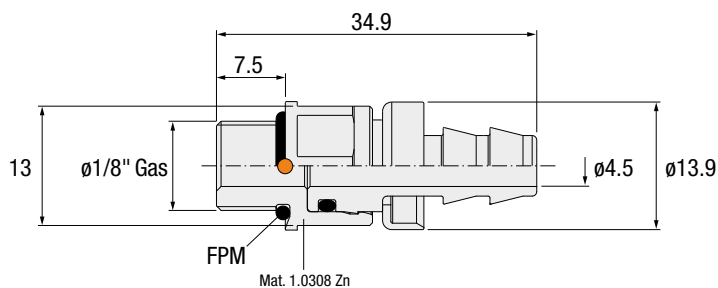

WATER CONNECTOR

ES Boquilla Refrigeración DE Anschlussstück
IT Bussola Refrigerazione PT Record FR Raccord de Refroidissement

BR

● Cad Insertion Point

Ref.	A	B	C	D	E	F
BR.10E0C5	G M10	7	24	11	5	9
BR.18E0C5	G 1/8"	7	24	11	5	9
BR.14E0C5	G 1/4"	9	26	15	5	9
BR.14E0C8	G 1/4"	9	26	15	8	13.5
BR.38E0C8	G 3/8"	9	26	15	8	13.5

Installation Guidelines

Consejos de Instalación · Richtlinien zur Installation · Consigli di Installazione · Instruções de Instalação · Mode d'Installation

European System

Max. 150°C

COOLING CONNECTOR

ES Conector Refrigeración DE Kühlung Kupplungsstück
IT Attacco Refrigerazione PT Conector de Refrigeração FR Connexion de Refroidissement

RL

● Cad Insertion Point

Ref.
RL.181235

Installation Guidelines

Consejos de Instalación · Richtlinien zur Installation · Consigli di Installazione · Instruções de Instalação · Mode d'Installation

Max. 80°C