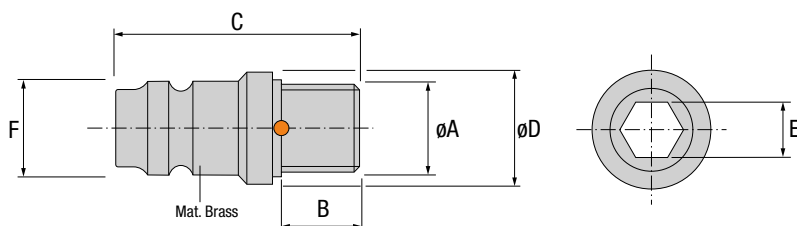

WATER CONNECTOR

ES Boquilla Refrigeración DE Anschlussstück
IT Bussola Refrigerazione PT Record FR Raccord de Refroidissement

BR

● Cad Insertion Point

Ref.	A	B	C	D	E	F
BR.10E0C5	G M10	7	24	11	5	9
BR.18E0C5	G 1/8"	7	24	11	5	9
BR.14E0C5	G 1/4"	9	26	15	5	9
BR.14E0C8	G 1/4"	9	26	15	8	13.5
BR.38E0C8	G 3/8"	9	26	15	8	13.5