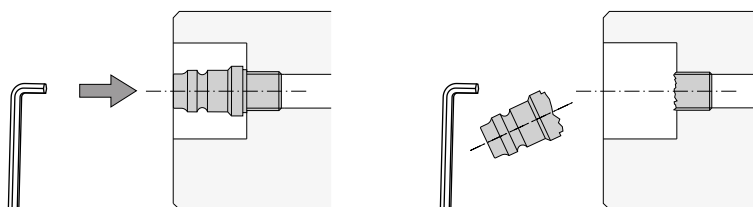

WATER CONNECTOR

ES Boquilla Refrigeración DE Anschlussstück
IT Bussola Refrigerazione PT Record FR Raccord de Refroidissement

BR

● Cad Insertion Point

Ref.	A	B	C	D	E	F
BR.10E0C5	G M10	7	24	11	5	9
BR.18E0C5	G 1/8"	7	24	11	5	9
BR.14E0C5	G 1/4"	9	26	15	5	9
BR.14E0C8	G 1/4"	9	26	15	8	13.5
BR.38E0C8	G 3/8"	9	26	15	8	13.5

Installation Guidelines

Consejos de Instalación · Richtlinien zur Installation · Consigli di Installazione · Instruções de Instalação · Mode d'Installation

European System

Max. 150°C

COOLING CONNECTOR

ES Conector Refrigeración DE Kühlung Kupplungsstück
IT Attacco Refrigerazione PT Conector de Refrigeração FR Connexion de Refroidissement

RL

● Cad Insertion Point

Ref.
RL.181235

Installation Guidelines

Consejos de Instalación · Richtlinien zur Installation · Consigli di Installazione · Instruções de Instalação · Mode d'Installation

Max. 80°C