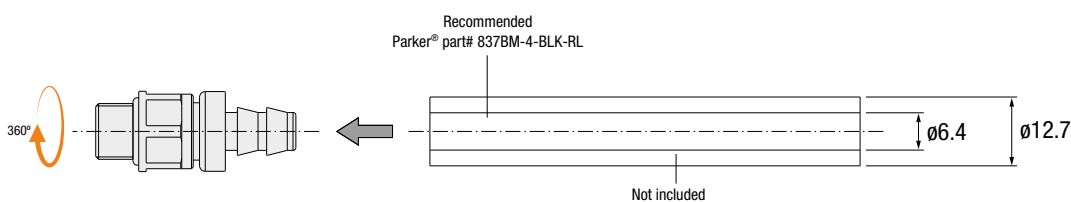

RL

● Cad Insertion Point

Ref.
RL.181235

Installation Guidelines

Consejos de Instalación · Richtlinien zur Installation · Consigli di Installazione · Instruções de Instalação · Mode d'Installation

Max. 80°C