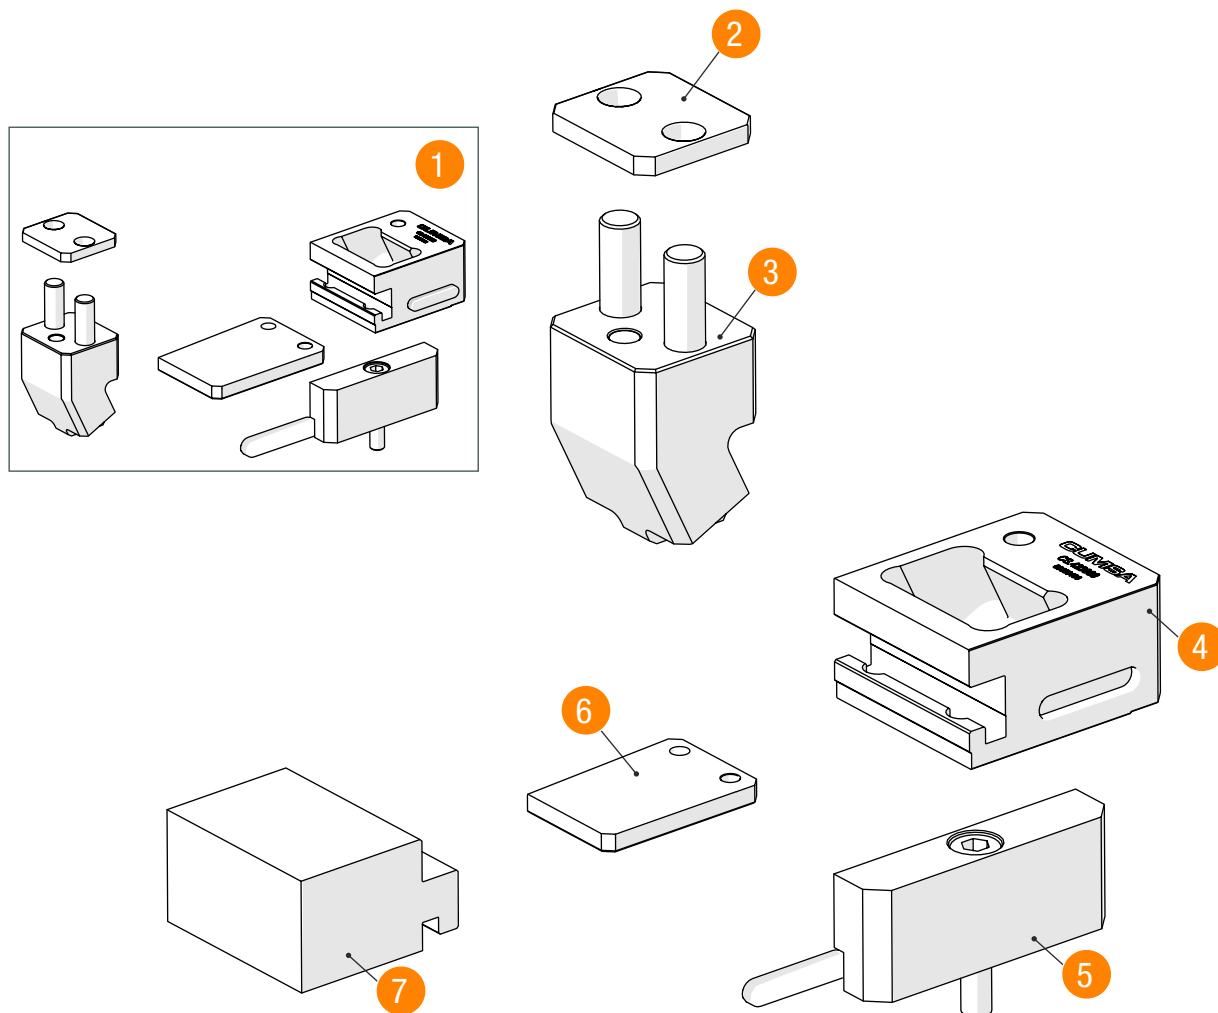

CUMSA

INNOVATIVE SOLUTIONS
FOR YOUR MOLDS

SPARE PART LIST: COMPACT SLIDE - CS

ID	Description	CS.423009	CS.423017	CS.523511	CS.523519	CS.624014	CS.624022
1	Slide Unit w/o Insert	9CS423009-SET01	9CS423017-SET01	9CS523511-SET01	9CS523519-SET01	9CS624014-SET01	9CS624022-SET01
2	Wear Plate	9CS423009-E		9CS523511-E		9CS624014-E	
3	Heel Unit	9CS423009-CC	9CS423017-CC	9CS523511-CC	9CS523519-CC	9CS624014-CC	9CS624022-CC
4	Slide Unit	9CS423009-AC		9CS523511-AC		9CS624014-AC	
5	Support	9CS000000-FC		9CS000000-FC		9CS000000-FC	
6	Base	9CS423009-DC	9CS423017-DC	9CS523511-DC	9CS523519-DC	9CS624014-DC	9CS624022-DC
7	Insert	9CS423009-B		9CS523511-B		9CS624014-B	