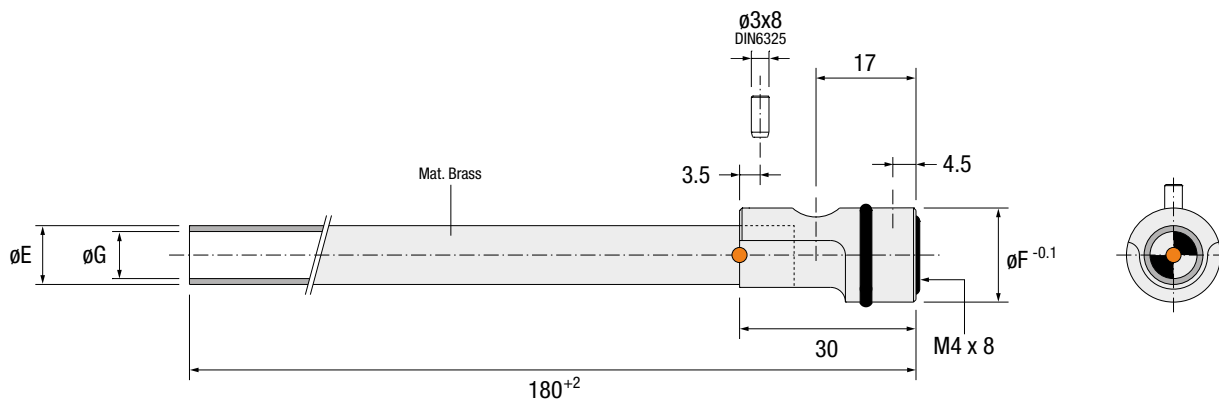

SEAL BEARING TUBE

ES Tubo Junta Rotativa DE Dichtscheibenrohr

IT Tubo Alimentatore Rotativo PT Tubo Junta Rotativa FR Tube Joint Rotatif

● Cad Insertion Point

Ref.	E	F	G
TB.061230	6	12	4
TB.081430	8	14	6
TB.101630	10	16	8
TB.122030	12	20	10

TB

Patented

Max. 80°C

BRASS PIPE

ES Tubo Laminado DE Messingrohr

IT Tubo Laminato PT Tubo Laminado FR Tube Standard

● Cad Insertion Point

Ref.	M	N
TL.040620	4	6
TL.060820	6	8
TL.081020	8	10
TL.101220	10	12