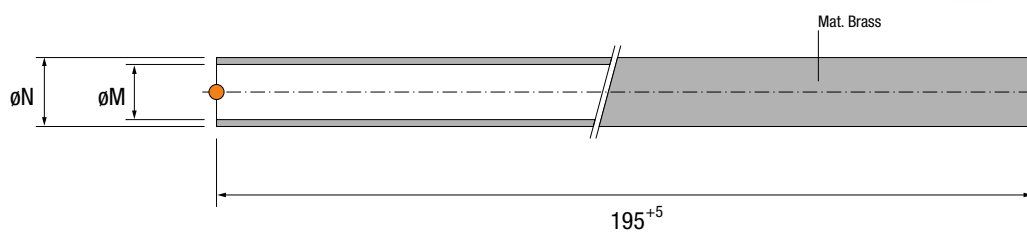

SEAL BEARING TUBE

ES Tubo Junta Rotativa DE Dichtscheibenrohr

IT Tubo Alimentatore Rotativo PT Tubo Junta Rotativa FR Tube Joint Rotatif

● Cad Insertion Point

Ref.	E	F	G
TB.061230	6	12	4
TB.081430	8	14	6
TB.101630	10	16	8
TB.122030	12	20	10

TB

Patented

Max. 80°C

BRASS PIPE

ES Tubo Laminado DE Messingrohr

IT Tubo Laminato PT Tubo Laminado FR Tube Standard

● Cad Insertion Point

Ref.	M	N
TL.040620	4	6
TL.060820	6	8
TL.081020	8	10
TL.101220	10	12