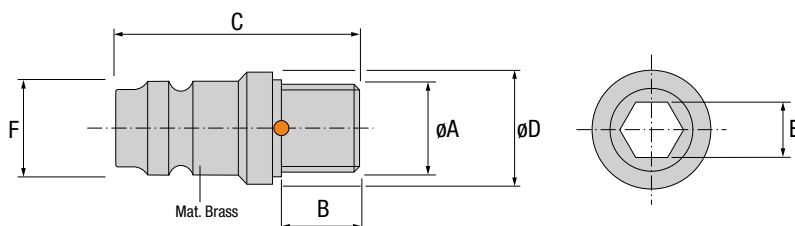

WATER CONNECTOR

ES Boquilla Refrigeración DE Anschlussstück
IT Bussola Refrigerazione PT Record FR Raccord de Refroidissement

BR

● Cad Insertion Point

Ref.	A	B	C	D	E	F
BR.10E0C5	G M10	7	24	11	5	9
BR.18E0C5	G 1/8"	7	24	11	5	9
BR.14E0C5	G 1/4"	9	26	15	5	9
BR.14E0C8	G 1/4"	9	26	15	8	13.5
BR.38E0C8	G 3/8"	9	26	15	8	13.5