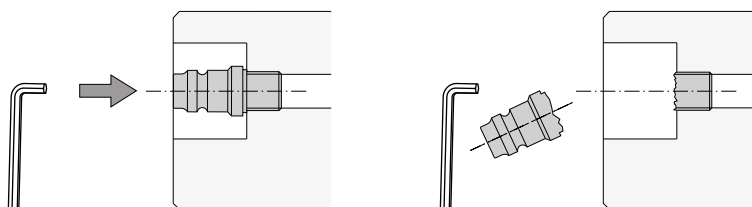

WATER CONNECTOR

ES Boquilla Refrigeración DE Anschlussstück
IT Bussola Refrigerazione PT Record FR Raccord de Refroidissement

BR

● Cad Insertion Point

Ref.	A	B	C	D	E	F
BR.10E0C5	G M10	7	24	11	5	9
BR.18E0C5	G 1/8"	7	24	11	5	9
BR.14E0C5	G 1/4"	9	26	15	5	9
BR.14E0C8	G 1/4"	9	26	15	8	13.5
BR.38E0C8	G 3/8"	9	26	15	8	13.5

Installation Guidelines

Consejos de Instalación · Richtlinien zur Installation · Consigli di Installazione · Instruções de Instalação · Mode d'Installation

European System

Max. 150°C

COOLING CONNECTOR

ES Conector Refrigeración DE Kühlung Kupplungsstück
IT Attacco Refrigerazione PT Conector de Refrigeração FR Connexion de Refroidissement

RL

● Cad Insertion Point

Ref.
RL.181235

Installation Guidelines

Consejos de Instalación · Richtlinien zur Installation · Consigli di Installazione · Instruções de Instalação · Mode d'Installation

Max. 80°C