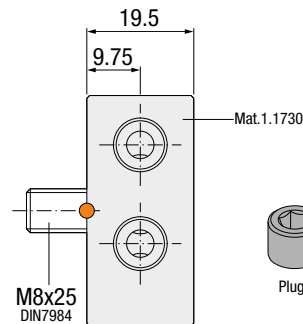

CONNECTION HOSE

ES Tubo Conexión DE Verbindungsschlauch
IT Tubo Collegamento PT Tubo de Ligaçao FR Tube de Liaison

● Cad Insertion Point

MK

Max.
80°C

Ref.

MK.120300

RD

COOLING DISTRIBUTOR

ES Distribuidor Refrigeración DE Verteilerschlauch
IT Distributore Refrigerazione PT Distribuidor de Refrigeração FR Distribution de Refroidissement

Max.
80°C

Ref.

RD.182012

CK

90° PLATE CONNECTOR

ES Conector Placa a 90° DE 90° Platten-Verbindungsstück
IT Collegamento Piastra a 90° PT Conector de Placa a 90° FR Connexion Dans la Plaque de 90°

Max.
150°C

Ref.

CK.181839