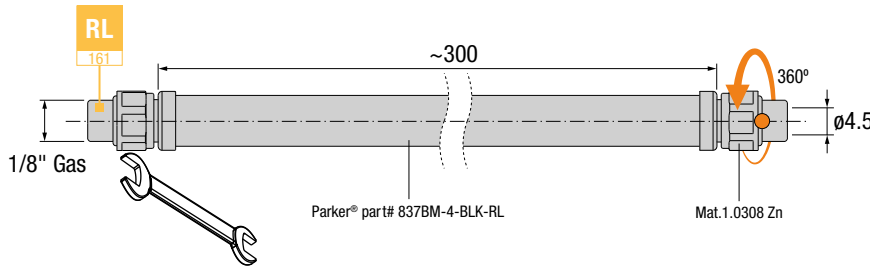

CONNECTION HOSE

ES Tubo Conexión DE Verbindungsschlauch
IT Tubo Collegamento PT Tubo de Ligaçao FR Tube de Liaison

● Cad Insertion Point

MK

Max.
80°C

Ref.

MK.120300

RD

COOLING DISTRIBUTOR

ES Distribuidor Refrigeración DE Verteilerschlauch
IT Distributore Refrigerazione PT Distribuidor de Refrigeração FR Distribution de Refroidissement

Max.
80°C

Ref.

RD.182012

CK

90° PLATE CONNECTOR

ES Conector Placa a 90° DE 90° Platten-Verbindungsstück
IT Collegamento Piastra a 90° PT Conector de Placa a 90° FR Connexion Dans la Plaque de 90°

Max.
150°C

Ref.

CK.181839