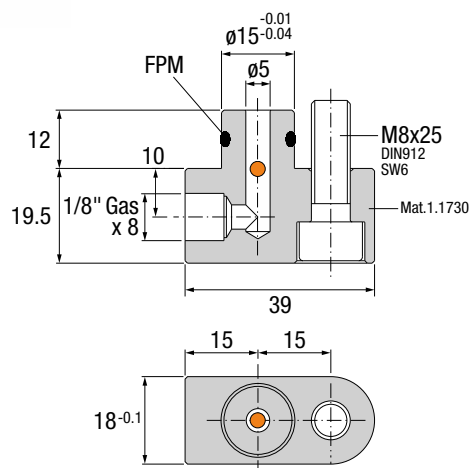

CONNECTION HOSE

ES Tubo Conexión DE Verbindungsschlauch
IT Tubo Collegamento PT Tubo de Ligaçao FR Tube de Liaison

● Cad Insertion Point

MK

Max.
80°C

Ref.

MK.120300

RD

COOLING DISTRIBUTOR

ES Distribuidor Refrigeración DE Verteilerschlauch
IT Distributore Refrigerazione PT Distribuidor de Refrigeração FR Distribution de Refroidissement

Max.
80°C

Ref.

RD.182012

CK

90° PLATE CONNECTOR

ES Conector Placa a 90° DE 90° Platten-Verbindungsstück
IT Collegamento Piastra a 90° PT Conector de Placa a 90° FR Connexion Dans la Plaque de 90°

Max.
150°C

Ref.

CK.181839