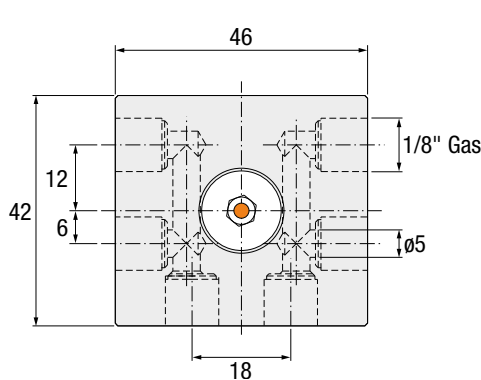

COOLING DISTRIBUTOR

ES Distribuidor Refrigeración DE Verteilerschlauch
IT Distributore Refrigerazione PT Distribuidor de Refrigeração FR Distribution de Refroidissement

Max.
80°C