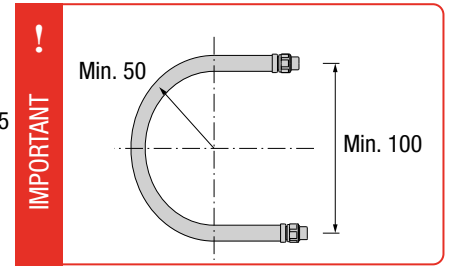

CONNECTION HOSE

ES Tubo Conexión DE Verbindungsschlauch
IT Tubo Collegamento PT Tubo de Ligaçao FR Tube de Liaison

● Cad Insertion Point

MK

Max.
80°C

Ref.

MK.120300

RD

COOLING DISTRIBUTOR

ES Distribuidor Refrigeración DE Verteilerschlauch
IT Distributore Refrigerazione PT Distribuidor de Refrigeração FR Distribution de Refroidissement

Max.
80°C

Ref.

RD.182012

CK

90° PLATE CONNECTOR

ES Conector Placa a 90° DE 90° Platten-Verbindungsstück
IT Collegamento Piastra a 90° PT Conector de Placa a 90° FR Connexion Dans la Plaque de 90°

Max.
150°C

Ref.

CK.181839