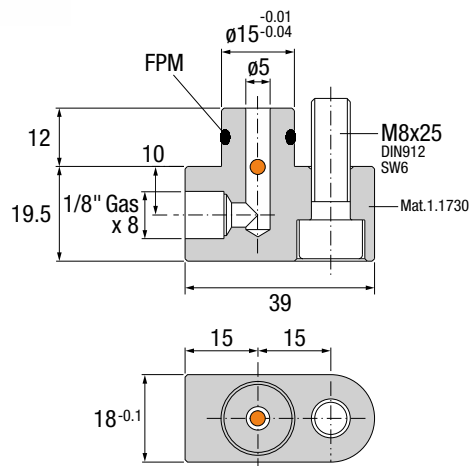

# 90° PLATE CONNECTOR

ES Conector Placa a 90° DE 90° Platten-Verbindungsstück  
IT Collegamento Piastra a 90° PT Conector de Placa a 90° FR Connexion Dans la Plaque de 90°

Ref.  
CK.181839

Max. 150°C