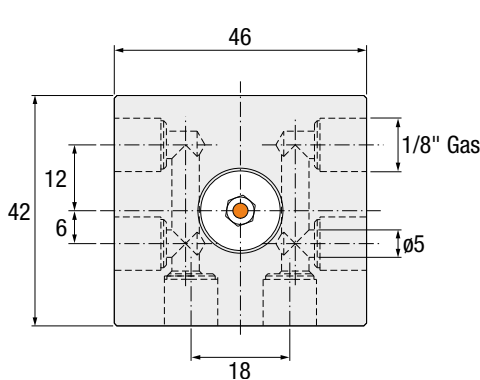

COOLING DISTRIBUTOR

ES Distribuidor Refrigeración DE Verteilerschlauch
IT Distributore Refrigerazione PT Distribuidor de Refrigeração FR Distribution de Refroidissement