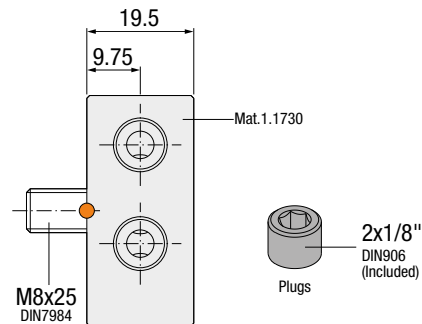

COOLING DISTRIBUTOR

ES Distribuidor Refrigeración DE Verteilerschlauch
IT Distributore Refrigerazione PT Distribuidor de Refrigeração FR Distribution de Refroidissement