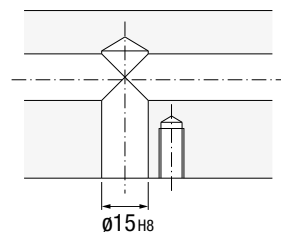

# 90° PLATE CONNECTOR

ES Conector Placa a 90° DE 90° Platten-Verbindungsstück  
IT Collegamento Piastra a 90° PT Conector de Placa a 90° FR Connexion Dans la Plaque de 90°

Ref.  
CK.181839

Max. 150°C