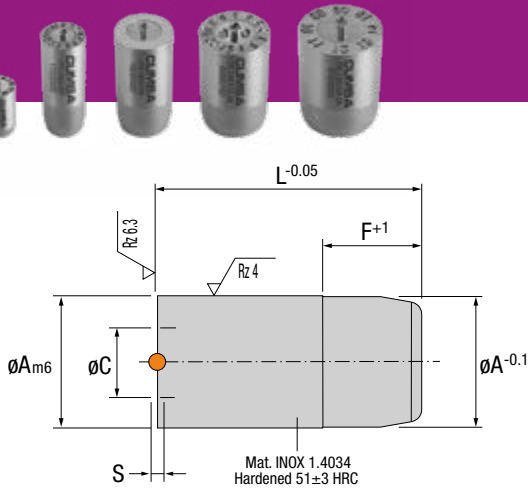

XTRA DATE STAMP

ES Fechador Extra DE Xtra Datumsteller
IT Datario Extra PT Datador Extra FR Dateur Extra

FX

● Cad Insertion Point

31 Days

12 Months

12 Months + Year

Years