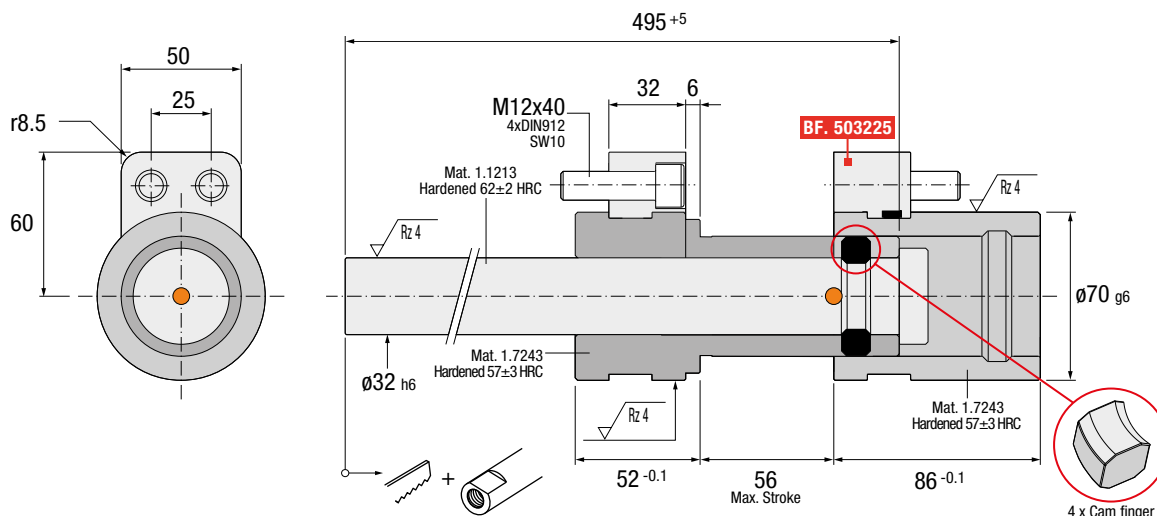

COMPACT DOUBLE EJECTION

ES Doble Expulsión Compacta DE Kompakter Zweistufenauswerfer
 IT Doppia Espulsione Compatta PT Dupla Extração Compacta FR Double Ejection Compact

SY

● Cad Insertion Point

Ref.

SY.327054

IMPORTANT !

2 BF.503225 units included. More units could be ordered separately.
 Se suministran 2 unidades de BF.503225. Se pueden pedir más unidades por separado.
 2 St. BF.503225 enthalten. Mehr Einheiten können einzeln bestellt werden.
 Vengono forniti 2 BF.503225. E' possibile ordinarne altri separatamente.
 2 unidades BF.503225 incluídas. Possibilidade de encomendar mais unidades individualmente.
 2 unités BF.503225 inclus. Possibilitée de commander à la pièce.