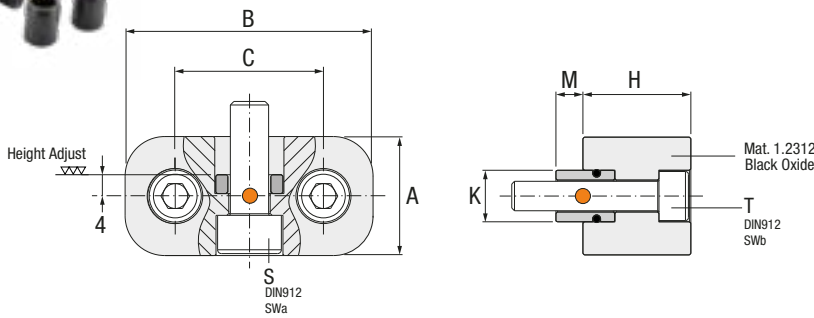

# EB

EJECTION

Max. 150°C

CENTRAL EXTERNAL FIXING											
Ref.	A	B	C	K	H	M	S	SWa	SWb	T	Compatible with
EB.140020	24	50	30	10.5	22	5.5	M8x25	5	6	M6x30	EX.14 / EY.14 / EZ.14
EB.200025	34	60	38	13.5	30	7.5	M12x35	6	10	M8x40	EX.20 / EY.20 / EZ.20
EB.320042	50	86	52	18.5	46	11.5	M16x45	10	14	M12x65	EX.32 / EY.32 / EZ.32
EB.500060	66	100	64	25	64	15.5	M24x60	14	19	M16x90	EX.50 / EY.50 / EZ.50