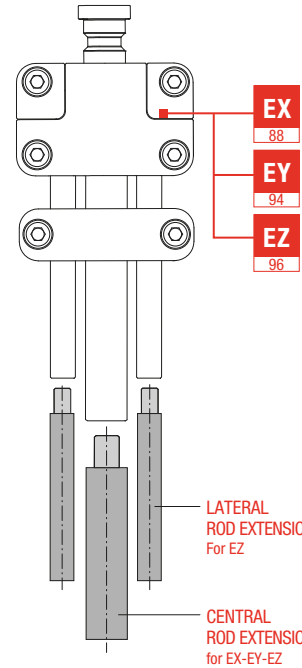

# EW

EJECTION

Max. 150°C

CENTRAL ROD EXTENSION				
Ref.	G	L	S	Compatible with
EW.140033	14	330	M8	EX.14 / EY.14 / EZ.14
EW.200033	20	330	M12	EX.20 / EY.20 / EZ.20
EW.320049	32	495	M16	EX.32 / EY.32 / EZ.32
EW.500049	50	495	M24	EX.50 / EY.50 / EZ.50

LATERAL ROD EXTENSION				
Ref.	G	L	S	Compatible with
EW.140833	8	330	M5	EZ.14
EW.201233	12	330	M8	EZ.20
EW.322049	20	495	M12	EZ.32
EW.502549	25	495	M16	EZ.50

**IMPORTANT !**  
Order 2 lateral rod extension for each EZ.  
Pedir 2 extensiones laterales para cada EZ.  
Bestellen Sie 2 seitliche Stangenverlängerung für jeden EZ.  
Ordinare 2 estensioni laterali per ogni EZ.  
Pedir 2 extensores laterais para cada EZ.  
Demander 2 extension latérales pour chacune EZ.

# EB

EJECTION

Max. 150°C

CENTRAL EXTERNAL FIXING											
Ref.	A	B	C	K	H	M	S	SWa	SWb	T	Compatible with
EB.140020	24	50	30	10.5	22	5.5	M8x25	5	6	M6x30	EX.14 / EY.14 / EZ.14
EB.200025	34	60	38	13.5	30	7.5	M12x35	6	10	M8x40	EX.20 / EY.20 / EZ.20
EB.320042	50	86	52	18.5	46	11.5	M16x45	10	14	M12x65	EX.32 / EY.32 / EZ.32
EB.500060	66	100	64	25	64	15.5	M24x60	14	19	M16x90	EX.50 / EY.50 / EZ.50

LATERAL EXTERNAL FIXING											
Ref.	A	B	C	K	H	M	S	SWa	SWb	T	Compatible with
EB.140824	20	62	48	10.5	22	5.5	M5x20	5	4	M6x30	EZ.14
EB.201234	25	84	66	13.5	30	7.5	M8x25	6	6	M8x40	EZ.20
EB.322050	42	126	102	18.5	46	11.5	M12x50	10	10	M12x65	EZ.32
EB.502566	60	174	140	25	64	15.5	M16x60	14	14	M16x90	EZ.50