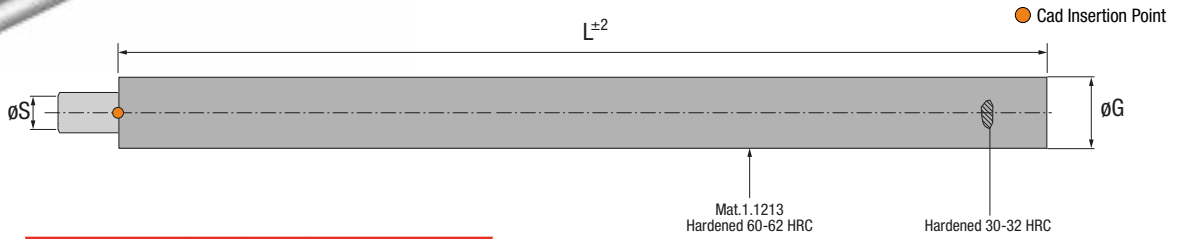

# EW

EJECTION

Max. 150°C

CENTRAL ROD EXTENSION				
Ref.	G	L	S	Compatible with
EW.140033	14	330	M8	EX.14 / EY.14 / EZ.14
EW.200033	20	330	M12	EX.20 / EY.20 / EZ.20
EW.320049	32	495	M16	EX.32 / EY.32 / EZ.32
EW.500049	50	495	M24	EX.50 / EY.50 / EZ.50

LATERAL ROD EXTENSION				
Ref.	G	L	S	Compatible with
EW.140833	8	330	M5	EZ.14
EW.201233	12	330	M8	EZ.20
EW.322049	20	495	M12	EZ.32
EW.502549	25	495	M16	EZ.50

**IMPORTANT !**  
Order 2 lateral rod extension for each EZ.  
Pedir 2 extensiones laterales para cada EZ.  
Bestellen Sie 2 seitliche Stangenverlängerung für jeden EZ.  
Ordinare 2 estensioni laterali per ogni EZ.  
Pedir 2 extensores laterais para cada EZ.  
Demander 2 extension latérales pour chacune EZ.