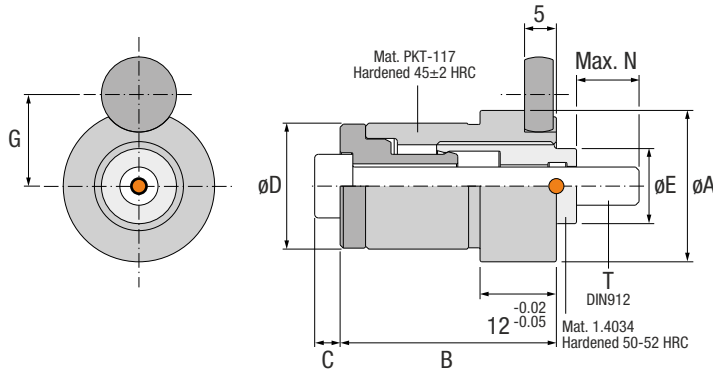

ADJUSTABLE FIXING

ES Fijación Regulable DE Einstellbare Befestigung
 IT Fissaggio Regolabile PT Fixação Regulável FR Fixation Reglable

RF

● Cad Insertion Point

Ref.	A	B	C	D	E	G	H	J	N	T	S	Compatible with
RF.161605	19.8	34	3	15.8	7.8	12.5	20	16	18	M5x45	8	DR16
RF.222006	23.8	34	4	19.8	11.8	14.5	24	20	18	M6x45	12	DR22/KR22
RF.282408	27.8	42	0	23.8	13.8	16.5	28	24	20	M8x50	14-16	DR28/DR34/KR28/KR34
RF.403210	35.8	42	0	31.8	19.8	20.5	36	32	24	M10x50	20-24	DR40/DR46/KR40/KR46