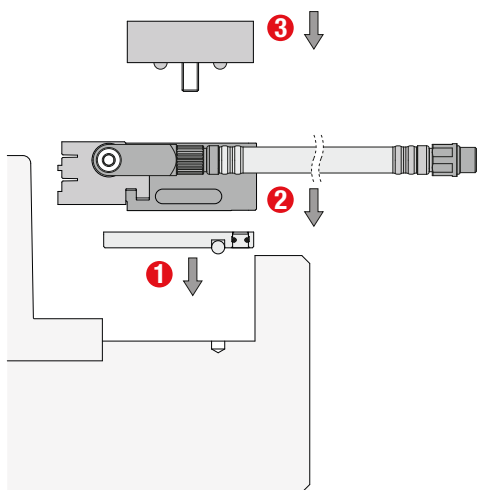

INSTALLATION GUIDELINES

ES Consejos de Instalación DE Richtlinien zur Installation
 IT Consigli di Installazione PT Instruções de Instalação FR Mode d'Installation

CR

Core Housing

Alojamiento Placa Punzón · Kerngehäuse · Sede nel Punzone · Alojamiento Bucha · Logement dans l'empreinte

Cavity Housing

Alojamiento Placa Cavidad · Kavitätsgehäuse · Sede piastra cavità · Alojamento na Cavidade · Logement dans l'empreinte

Core Slide Installation

Instalación Placa Punzón · Einbau des Kernschiebers · Installazione piastra punzone · Alojamento na Bucha · Logement dans l'empreinte

Cavity Slide Installation

Instalación Placa Cavidad · Einbau des Kavitätschiebers · Installazione piastra cavità · Instalação da correção no lado da cavidade · Logement dans l'empreinte

SLIDES

Patented

Max. 150°C