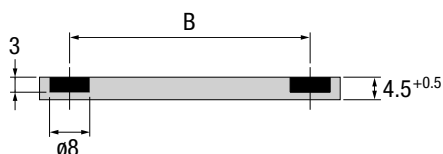

# CABLE RETAINER

ES Sujeta Cables DE Kabelhalter  
IT Piastrina di Cablaggio PT Retensor de Cabos FR Plaque Blocage Cable

SC

Ref.	A	B	Material	Max. Temp.
SC.401245	40	28	Nylon	80°C
SC.401245H	40	28	PA+30% Glass Fiber	150°C
SC.601245	60	48	Nylon	80°C
SC.601245H	60	48	PA+30% Glass Fiber	150°C

**IMPORTANT !**  
Supplied in bags of 10 units.  
Suministrado en bolsas de 10 uds.  
Verpackungseinheit 10 Stück.  
Vendute in confezioni da 10 pezzi.  
Fornecidos em sacos de 10 unidades.  
Emballé en sac de 10 unités.