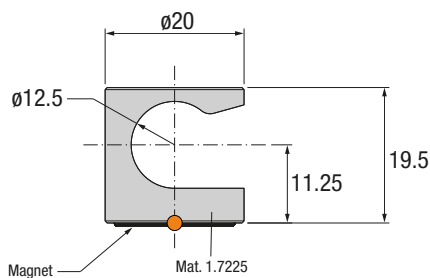

# HOSE RETAINER

ES Sujeta Tubos DE Schlauchhalter  
IT Ferma Cavi PT Retensor de Mangueira FR Retenu de Tuyau

● Cad Insertion Point

Ref.  
SM.122020

SM