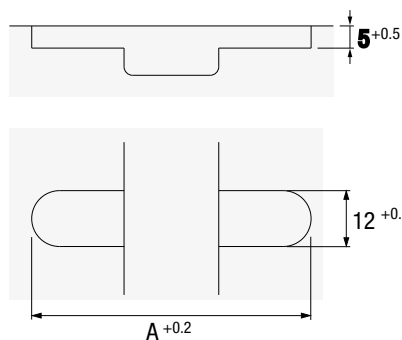

Installation Guidelines

Consejos de Instalación · Richtlinien zur Installation · Consigli di Installazione · Instruções de Instalação · Mode d'Installation