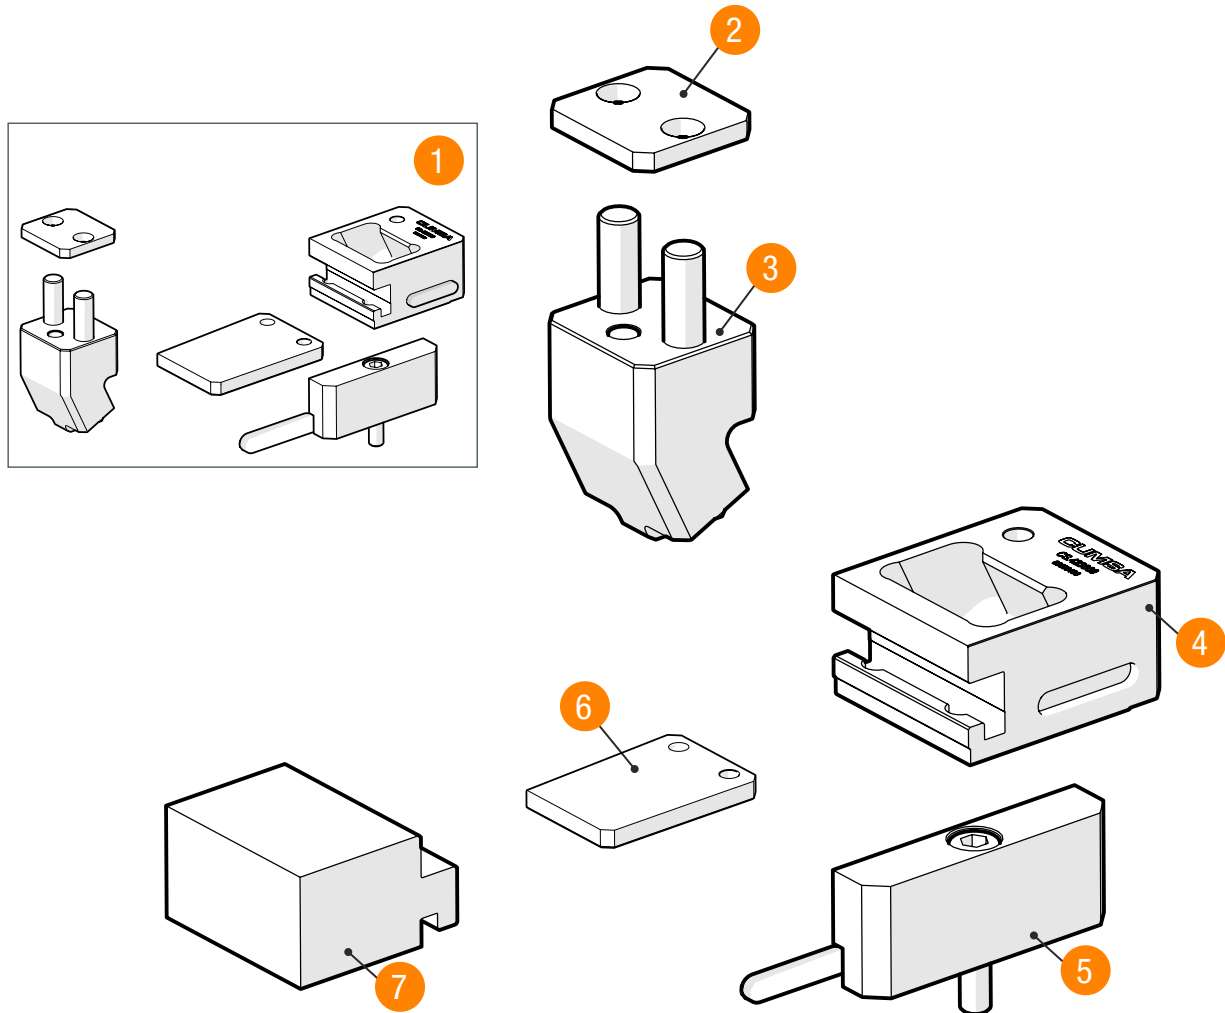

## SPARE PART LIST: COMPACT SLIDE - CS

ID	Description	CS.423009	CS.423017	CS.523511	CS.523519	CS.624014	CS.624022
1	Slide Unit w/o Insert	9CS423009-SET01	9CS423017-SET01	9CS523511-SET01	9CS523519-SET01	9CS624014-SET01	9CS624022-SET01
2	Wear Plate	9CS423009-E		9CS523511-E		9CS624014-E	
3	Heel Unit	9CS423009-CC	9CS423017-CC	9CS523511-CC	9CS523519-CC	9CS624014-CC	9CS624022-CC
4	Slide Unit	9CS423009-AC		9CS523511-AC		9CS624014-AC	
5	Support	9CS000000-FC		9CS000000-FC		9CS000000-FC	
6	Base	9CS423009-DC	9CS423017-DC	9CS523511-DC	9CS523519-DC	9CS624014-DC	9CS624022-DC
7	Insert	9CS423009-B		9CS523511-B		9CS624014-B	