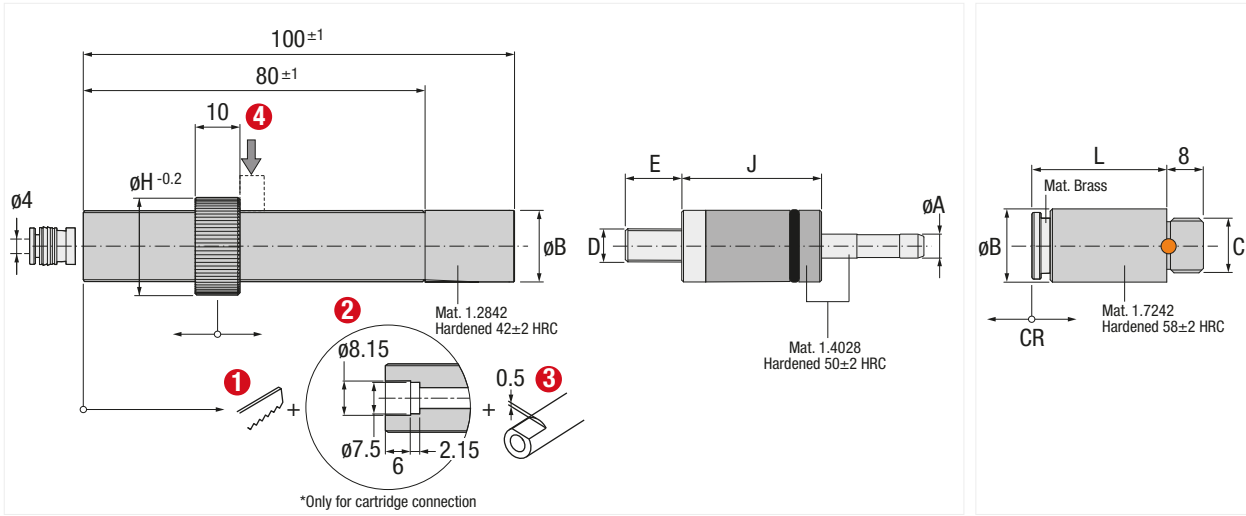

# INSERT CHANGER

ES Intercambiador de Postizos DE Einsatzwechsler

IT Dispositivo Cambia-Inserto PT Postiço Intermutável FR Échangeur d'Inserts

## ACCESSORIES

Ref.	A	B	D	E	H	J
IC.040100	4	12	M6x0.75	9.5	18	25
IC.120100	12	20	M10x0.75	12	26	27

Ref.	C	L	CR (N)
IC.041208	M8x0.75	32.3	≥ 1.800
IC.122018	M18x1	30	≥ 7.600