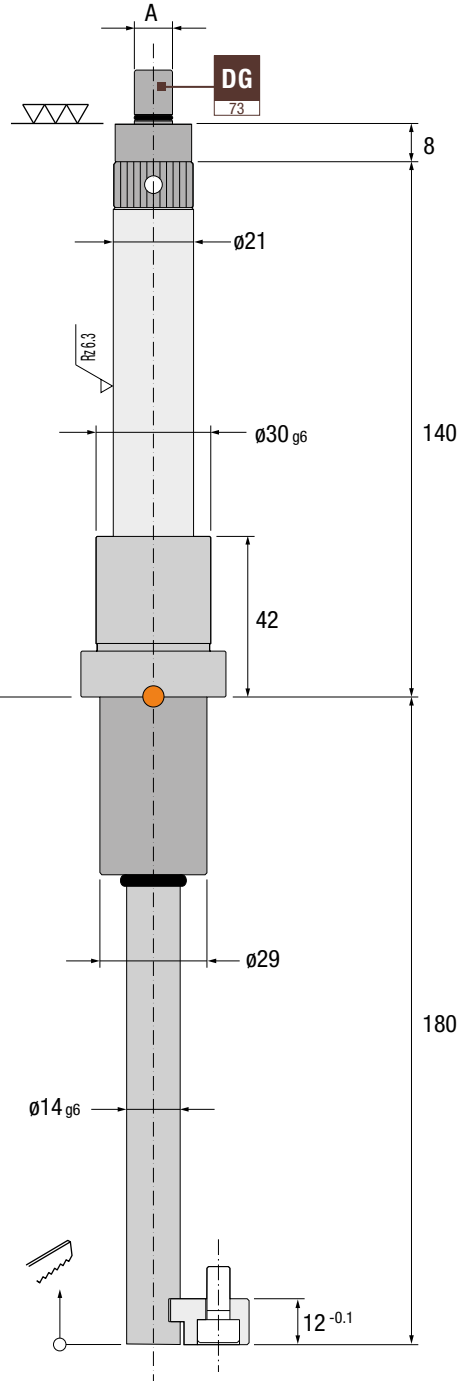

DOG LIFTER LIMITER

ES Limitador Patin DE Hubbegrenzer

IT Limitatore Pattino PT Limitador Patim Automático FR Limiteur

● Cad Insertion Point

LD

Free
2nd stroke

1st stroke
 ≤ 56

Ref.	A
LD.122130	M10x1
LD.142130	M12x1

Patented

Max.
150°C