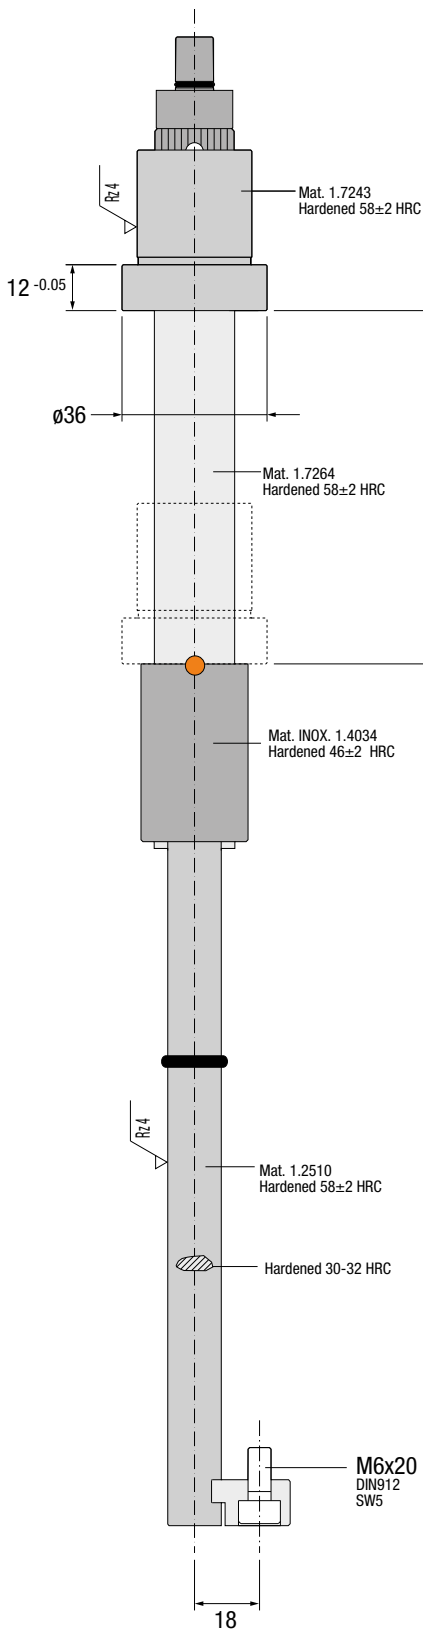

DOG LIFTER LIMITER

ES Limitador Patin DE Hubbegrenzer

IT Limitatore Pattino PT Limitador Patim Automático FR Limiteur

● Cad Insertion Point

LD

Free
2nd stroke

1st stroke
 ≤ 56

Ref.	A
LD.122130	M10x1
LD.142130	M12x1

Patented

Max.
150°C