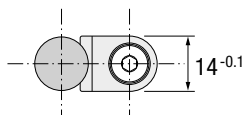

DOG LIFTER LIMITER

ES Limitador Patin DE Hubbegrenzer

IT Limitatore Pattino PT Limitador Patim Automático FR Limiteur

● Cad Insertion Point

LD

Free
2nd stroke

1st stroke
 ≤ 56

Ref.	A
LD.122130	M10x1
LD.142130	M12x1