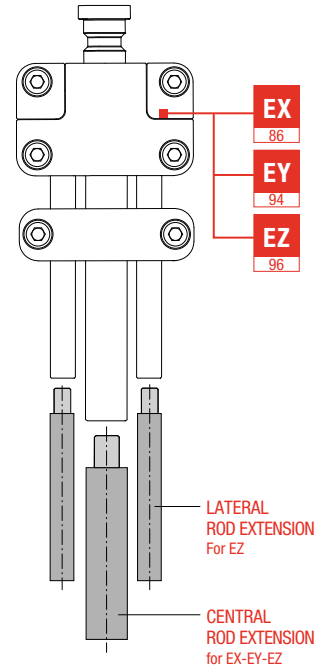

# EX-EY-EZ ROD EXTENSION

ES Alargo EX-EY-EZ DE EX-EY-EZ Verlängerungsstange  
IT Estensione EX-EY-EZ PT Extensor para EX-EY-EZ FR Extension pour EX-EY-EZ

# EW

| CENTRAL ROD EXTENSION |    |     |     |                       |
|-----------------------|----|-----|-----|-----------------------|
| Ref.                  | G  | L   | S   | Compatible with       |
| EW.140033             | 14 | 330 | M8  | EX.14 / EY.14 / EZ.14 |
| EW.200033             | 20 | 330 | M12 | EX.20 / EY.20 / EZ.20 |
| EW.320049             | 32 | 495 | M16 | EX.32 / EY.32 / EZ.32 |
| EW.500049             | 50 | 495 | M24 | EX.50 / EY.50 / EZ.50 |

| LATERAL ROD EXTENSION |    |     |     |                 |
|-----------------------|----|-----|-----|-----------------|
| Ref.                  | G  | L   | S   | Compatible with |
| EW.140833             | 8  | 330 | M5  | EZ.14           |
| EW.201233             | 12 | 330 | M8  | EZ.20           |
| EW.322049             | 20 | 495 | M12 | EZ.32           |
| EW.502549             | 25 | 495 | M16 | EZ.50           |

**IMPORTANT !**  
Order 2 lateral rod extension for each EZ.  
Pedir 2 extensiones laterales para cada EZ.  
Bestellen Sie 2 seitliche Stangenverlängerung für jeden EZ.  
Ordinare 2 estensioni laterali per ogni EZ.  
Pedir 2 extensores laterais para cada EZ.  
Demander 2 extension latérales pour chacune EZ.