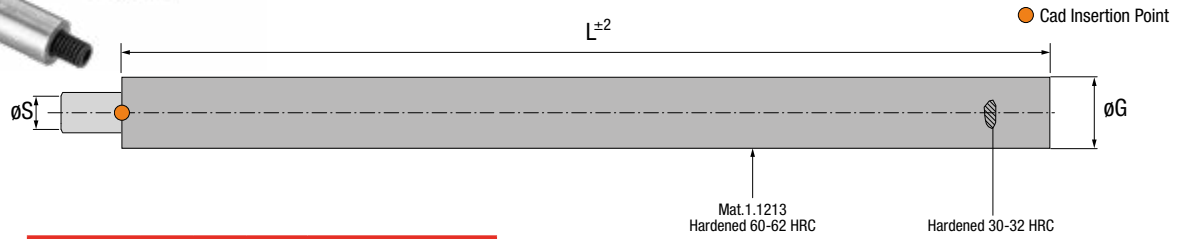

# EW

| CENTRAL ROD EXTENSION |    |     |     |                       |
|-----------------------|----|-----|-----|-----------------------|
| Ref.                  | G  | L   | S   | Compatible with       |
| EW.140033             | 14 | 330 | M8  | EX.14 / EY.14 / EZ.14 |
| EW.200033             | 20 | 330 | M12 | EX.20 / EY.20 / EZ.20 |
| EW.320049             | 32 | 495 | M16 | EX.32 / EY.32 / EZ.32 |
| EW.500049             | 50 | 495 | M24 | EX.50 / EY.50 / EZ.50 |