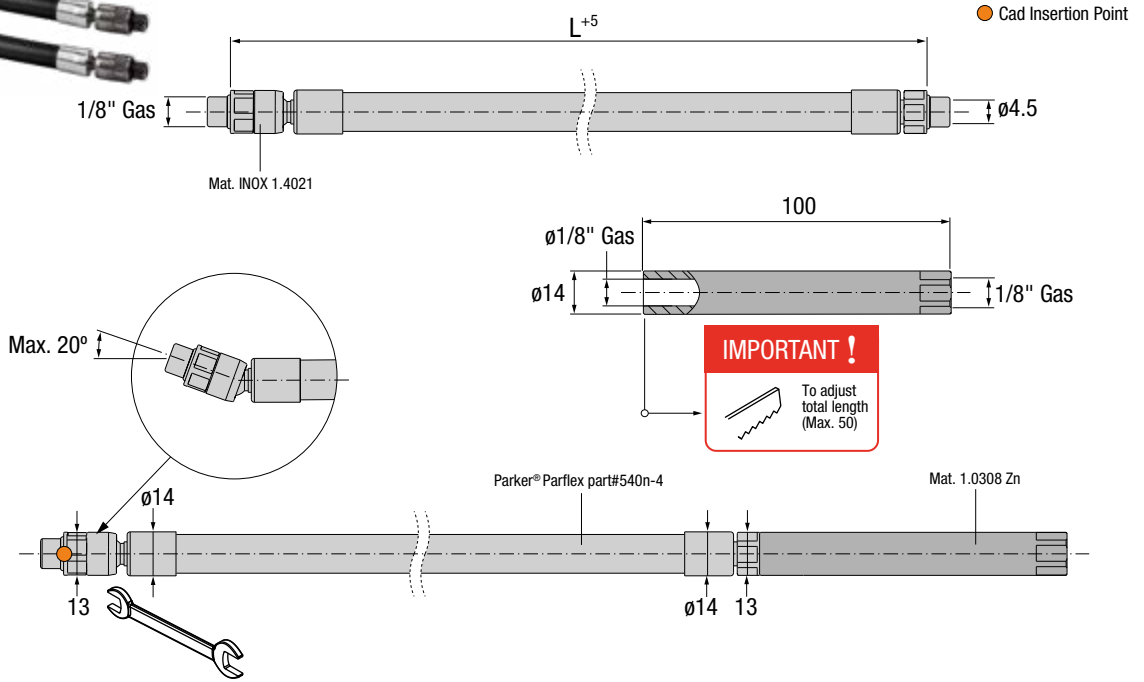

DR COOLING HOSE

ES Refrigeración DR DE Kühlungsschlauch für DR
IT Refrigerazione DR PT Refrigeração DR FR Refroidissement DR

DK

Max. Cooling Fluid 50°C

Ref.	β°	H			
		DR.xxxxxx-8	DR.xxxxxx-12	DR.xxxxxx-16	DR.xxxxxx-20
DK.141818-...	Negative to 0°	10	10	10	10
	+1° to +9°	10	10	10	15
	+10° to +20°	10	15	20	25
	>+20°	15	20	25	30

IMPORTANT !

Indicate the required **L** dimension; the length will be rounded up to the next multiple of 25mm.
Indicar la cota **L** deseada. Se suministrará redondeada al múltiplo superior de 25mm.
Gewünschte Länge **L** angeben. Die Länge wird auf die nächste Vielfachen von 25mm abgerundet.
Indicare la lunghezza **L** desiderata; la quota richiesta sarà arrotondata al multiplo di 25mm superiore.
Indicar a cota **L** desejada. Será fornecido com a dimensão múltipla de 25mm seguinte.
Indiquer la cote **L** désirée. Celle-ci sera arrondie à un multiple supérieur de 25mm.