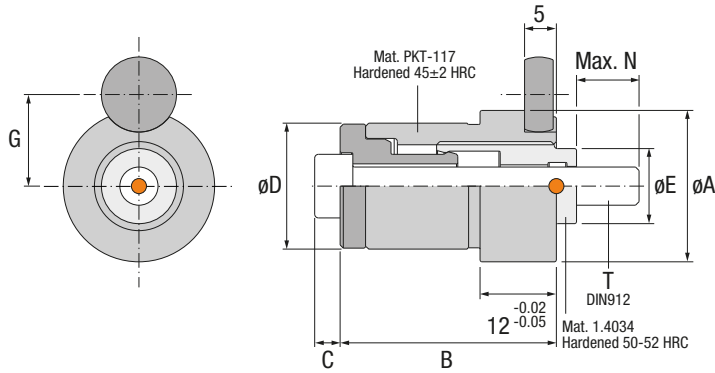

ADJUSTABLE FIXING

ES Fijación Regulable DE Einstellbare Befestigung
 IT Fissaggio Regolabile PT Fixação Regulável FR Fixation Reglable

RF

● Cad Insertion Point

Ref.	A	B	C	D	E	G	H	J	N	T	S	Compatible with
RF.161605	19.8	34	3	15.8	7.8	12.5	20	16	18	M5x45	8	DR16
RF.222006	23.8	34	4	19.8	11.8	14.5	24	20	18	M6x45	12	DR22/KR22
RF.282408	27.8	42	0	23.8	13.8	16.5	28	24	20	M8x50	14-16	DR28/DR34/KR28/KR34
RF.403210	35.8	42	0	31.8	19.8	20.5	36	32	24	M10x50	20-24	DR40/DR46/KR40/KR46