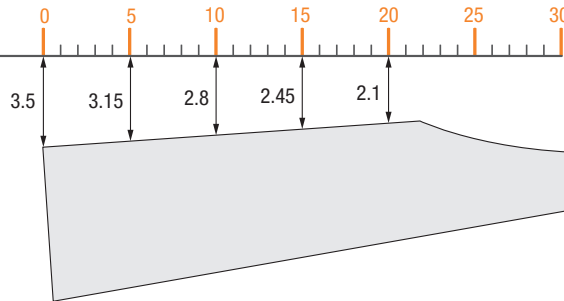

PW

SPRUNG CORE

ES Pinza Plana DE Flexibler Federauswerfer
IT Pinza Piana PT Pinça Plana FR Éjecteur de Forme

CUMSA
INNOVATIVE SOLUTIONS
FOR YOUR MOLDS

PW.060622
PW.060822

PW.060630
PW.060830
PW.081030
PW.081230