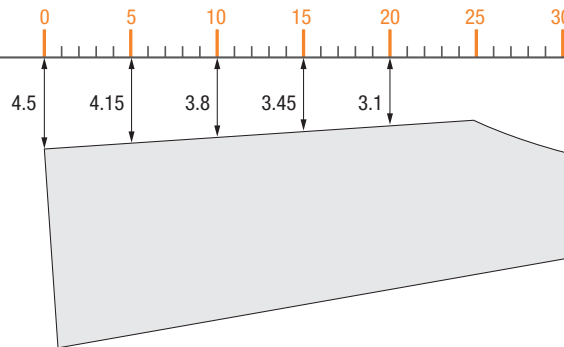

PW.080825
PW.081025
PW.081225