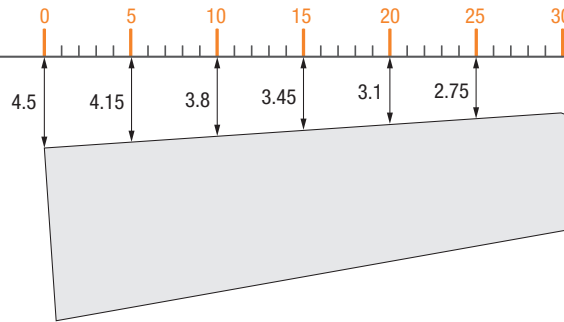

PW

SPRUNG CORE

ES Pinza Plana DE Flexibler Federauswerfer
IT Pinza Piana PT Pinça Plana FR Éjecteur de Forme

CUMSA
INNOVATIVE SOLUTIONS
FOR YOUR MOLDS

PW.060622
PW.060822

PW.060630
PW.060830
PW.081030
PW.081230