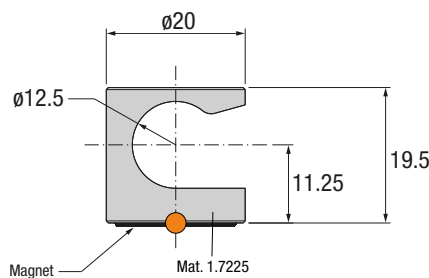

CABLE RETAINER

ES Sujeta Cables DE Kabelhalter
IT Piastrina di Cablaggio PT Retensor de Cabos FR Plaque Blocage Cable

SC

Ref.	A	B	Material	Max. Temp.
SC.401245	40	28	Nylon	80°C
SC.401245H	40	28	PA+30% Glass Fiber	150°C
SC.601245	60	48	Nylon	80°C
SC.601245H	60	48	PA+30% Glass Fiber	150°C

IMPORTANT !
Supplied in bags of 10 units.
Suministrado en bolsas de 10 uds.
Verpackungseinheit 10 Stück.
Vendute in confezioni da 10 pezzi.
Fornecidos em sacos de 10 unidades.
Emballé en sac de 10 unités.

Max. 150°C

Installation Guidelines

Consejos de Instalación · Richtlinien zur Installation · Consigli di Installazione · Instruções de Instalação · Mode d'Installation

HOSE RETAINER

ES Sujeta Tubos DE Schlauchhalter
IT Ferma Cavi PT Retensor de Mangueira FR Retenu de Tuyau

SM

● Cad Insertion Point

Ref.
SM.122020

Installation Guidelines

Consejos de Instalación · Richtlinien zur Installation · Consigli di Installazione · Instruções de Instalação · Mode d'Installation

Max. 80°C