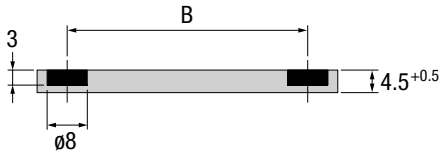

CABLE RETAINER

ES Sujeta Cables DE Kabelhalter
IT Piastrina di Cablaggio PT Retensor de Cabos FR Plaque Blocage Cable

SC

Ref.	A	B	Material	Max. Temp.
SC.401245	40	28	Nylon	80°C
SC.401245H	40	28	PA+30% Glass Fiber	150°C
SC.601245	60	48	Nylon	80°C
SC.601245H	60	48	PA+30% Glass Fiber	150°C

IMPORTANT !
Supplied in bags of 10 units.
Suministrado en bolsas de 10 uds.
Verpackungseinheit 10 Stück.
Vendute in confezioni da 10 pezzi.
Fornecidos em sacos de 10 unidades.
Emballé en sac de 10 unités.