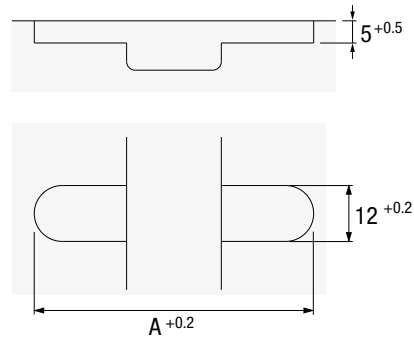

Installation Guidelines

Consejos de Instalación · Richtlinien zur Installation · Consigli di Installazione · Instruções de Instalação · Mode d'Installation

HOSE RETAINER

ES Sujeta Tubos DE Schlauchhalter
IT Ferma Cavi PT Retensor de Mangueira FR Retenu de Tuyau

SM

● Cad Insertion Point