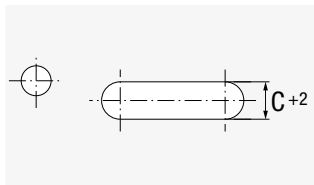

KR COOLING HOSE

ES Tubo Refrigeración KR DE KR Kühlungsschlauch

IT Sistema Refrigerazione KR PT Tubo de Refrigeração KR FR Tube de Refroidissement KR

● Cad Insertion Point

Ref.	A	C	D	E	F	G	H	J	K	L	M	N	O	P	R	U	Compatible With
FC.220500	40	15	18	483.5	16.5	18	31	27	16	1/8" GAS	M8x1	3.5	3	8	32	10	KR.22125L
FC.280500	50	18	25	475	25	18	41	27	16	1/8" GAS	M10x1	4.5	4	10	32	16	KR.28125L
FC.340500	50	18	25	475	25	18	41	27	16	1/8" GAS	M12x1	5	4.5	12	32	16	KR.34125L
FC.400500	54	20	25	475	25	20	44	30	18	1/4" GAS	M14x1	7	6.5	14	40	16	KR.40125L / KR.46125L

Installation Guidelines

Consejos de Instalación · Richtlinien zur Installation · Consigli di Installazione · Instruções de Instalação · Mode d'Installation

IMPORTANT

Ref.	Q					
	$\beta \leq 0^\circ$	$0^\circ < \beta \leq 10^\circ$	$10^\circ < \beta < 20^\circ$	$20^\circ < \beta < 25^\circ$	$25^\circ < \beta \leq 30^\circ$	$30^\circ < \beta \leq 35^\circ$
KR.xx125L-8	10	15	18	20	23	25
KR.xx125L-12	10	16	22	25	29	-
KR.xx125L-16	10	18	26	31	-	-
KR.xx125L-20	10	20	31	-	-	-