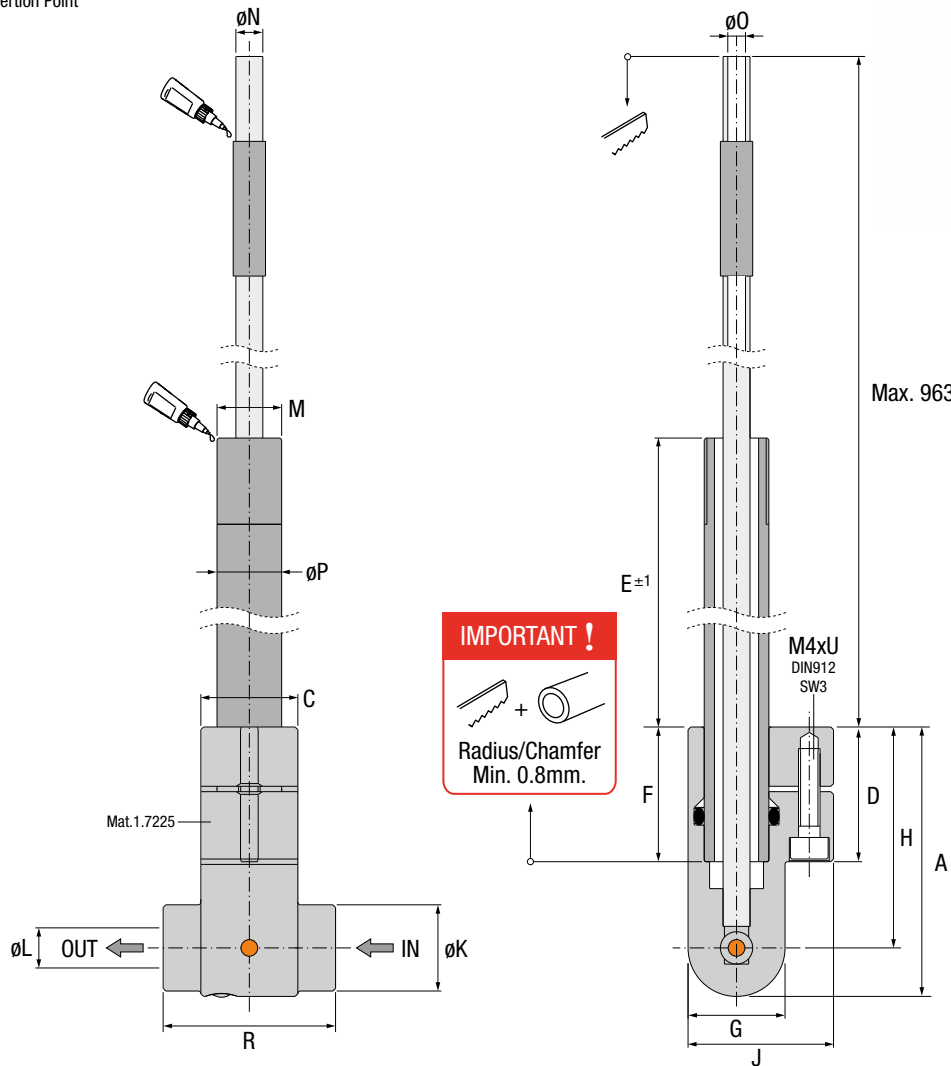

KR COOLING HOSE

ES Tubo Refrigeración KR DE KR Kühlungsschlauch

IT Sistema Refrigerazione KR PT Tubo de Refrigeração KR FR Tube de Refroidissement KR

● Cad Insertion Point

Ref.	A	C	D	E	F	G	H	J	K	L	M	N	O	P	R	U	Compatible With
FC.220500	40	15	18	483.5	16.5	18	31	27	16	1/8" GAS	M8x1	3.5	3	8	32	10	KR.22125L
FC.280500	50	18	25	475	25	18	41	27	16	1/8" GAS	M10x1	4.5	4	10	32	16	KR.28125L
FC.340500	50	18	25	475	25	18	41	27	16	1/8" GAS	M12x1	5	4.5	12	32	16	KR.34125L
FC.400500	54	20	25	475	25	20	44	30	18	1/4" GAS	M14x1	7	6.5	14	40	16	KR.40125L / KR.46125L

Installation Guidelines

Consejos de Instalación · Richtlinien zur Installation · Consigli di Installazione · Instruções de Instalação · Mode d'Installation

IMPORTANT

Ref.	Q					
	$\beta \leq 0^\circ$	$0^\circ < \beta \leq 10^\circ$	$10^\circ < \beta < 20^\circ$	$20^\circ < \beta < 25^\circ$	$25^\circ < \beta \leq 30^\circ$	$30^\circ < \beta \leq 35^\circ$
KR.xx125L-8	10	15	18	20	23	25
KR.xx125L-12	10	16	22	25	29	-
KR.xx125L-16	10	18	26	31	-	-
KR.xx125L-20	10	20	31	-	-	-